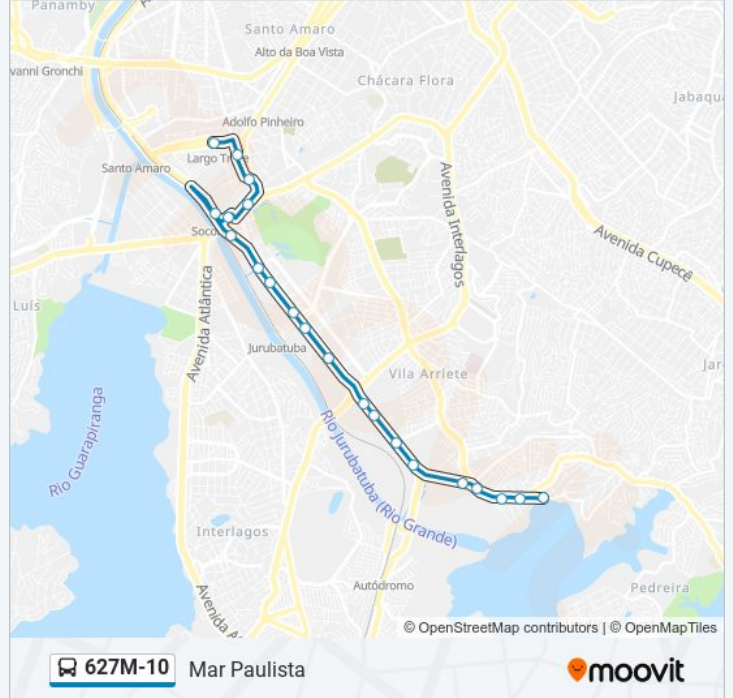

 **627M-10**

Mar Paulista

Use O App

A linha de ônibus 627M-10 | (Mar Paulista) tem 2 itinerários.

(1) Mar Paulista: 07:15 - 16:40(2) Term. Sto. Amaro: 08:00 - 18:10

Use o aplicativo do Moovit para encontrar a estação de ônibus da linha 627M-10 mais perto de você e descubra quando chegará a próxima linha de ônibus 627M-10.

Sentido: Mar Paulista

21 pontos

[VER OS HORÁRIOS DA LINHA](#)

Terminal Sto. Amaro, 1
Suzana Rodrigues - Plataforma Central
Bonneville
Parada Dom Francisco de Souza C/B
R. Florenville, 280
Av. das Nações Unidas, 20201
Av. das Nações Unidas, 20882
Av. das Nações Unidas, 21344
Av. das Nações Unidas, 21612
Av. das Nações Unidas, 22128
Av. das Nações Unidas, 22462
Av. das Nações Unidas, 22360
R. Miguel Yunes, 116
R. Miguel Yunes, 500
R. Miguel Yunes, 541
R. Miguel Yunes, 743
R. Miguel Yunes, 943
Av N. S. do Sabará, 4942-5030
Av. Emerico Richter, 254
Av. Emerico Richter, 498
R. do Mar Paulista

Informações da linha de ônibus 627M-10**Sentido:** Mar Paulista**Paradas:** 21**Duração da viagem:** 36 min**Resumo da linha:**

Sentido: Term. Sto. Amaro

19 pontos

[VER OS HORÁRIOS DA LINHA](#)

R. do Mar Paulista

Av. das Nações Unidas, 22613

Av. das Nações Unidas, 22413

Av. das Nações Unidas, 22109

Av. das Nações Unidas, 21521

Av. das Nações Unidas, 20201

Av. das Nações Unidas, 19847

Av. das Nações Unidas, 19599

Av. Pe. José Maria, 1145