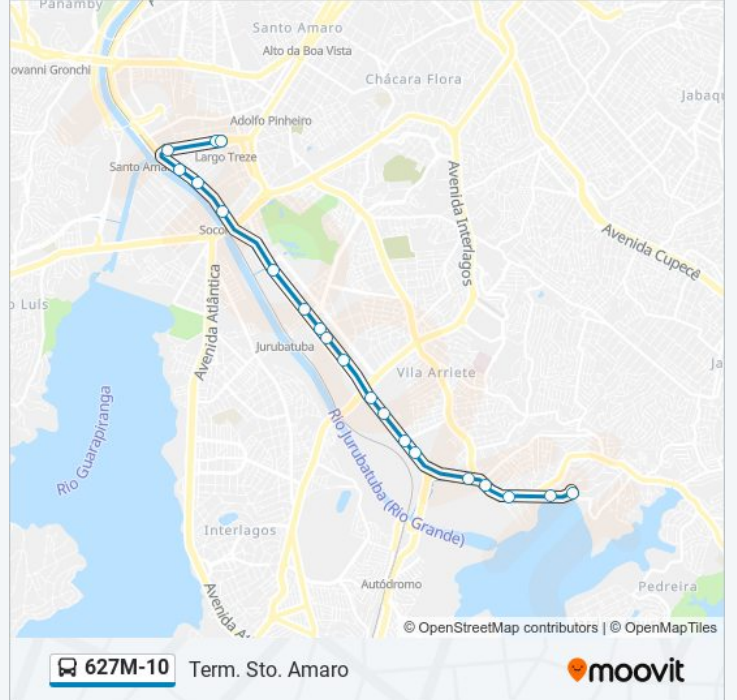

Sentido: Mar Paulista

21 pontos

[VER OS HORÁRIOS DA LINHA](#)

Terminal Sto. Amaro, 1
Suzana Rodrigues - Plataforma Central
Bonneville
Parada Dom Francisco de Souza C/B
R. Florenville, 280
Av. das Nações Unidas, 20201
Av. das Nações Unidas, 20882
Av. das Nações Unidas, 21344
Av. das Nações Unidas, 21612
Av. das Nações Unidas, 22128
Av. das Nações Unidas, 22462
Av. das Nações Unidas, 22360
R. Miguel Yunes, 116
R. Miguel Yunes, 500
R. Miguel Yunes, 541
R. Miguel Yunes, 743
R. Miguel Yunes, 943
Av N. S. do Sabará, 4942-5030
Av. Emerico Richter, 254
Av. Emerico Richter, 498
R. do Mar Paulista

Av. das Nações Unidas, 22613

Av. das Nações Unidas, 22413

Av. das Nações Unidas, 22109

Av. das Nações Unidas, 21521

Av. das Nações Unidas, 20201

Av. das Nações Unidas, 19847

Av. das Nações Unidas, 19599

Av. Pe. José Maria, 1145

Terminal Santo Amaro

Horários da linha de ônibus 627M-10

Tabela de horários sentido Term. Sto. Amaro

domingo	08:00 - 18:10
segunda-feira	08:00 - 18:10
terça-feira	08:00 - 18:10
quarta-feira	08:00 - 18:10
quinta-feira	08:00 - 18:10
sexta-feira	08:00 - 18:10
sábado	08:00 - 18:10

Informações da linha de ônibus 627M-10

Sentido: Term. Sto. Amaro

Paradas: 19

Duração da viagem: 37 min

Resumo da linha:

Os horários e os mapas do itinerário da linha de ônibus 627M-10 estão disponíveis, no formato PDF offline, no site: moovitapp.com. Use o Moovit App e viaje de transporte público por São Paulo e Região! Com o Moovit você poderá ver os horários em tempo real dos ônibus, trem e metrô, e receber direções passo a passo durante todo o percurso!