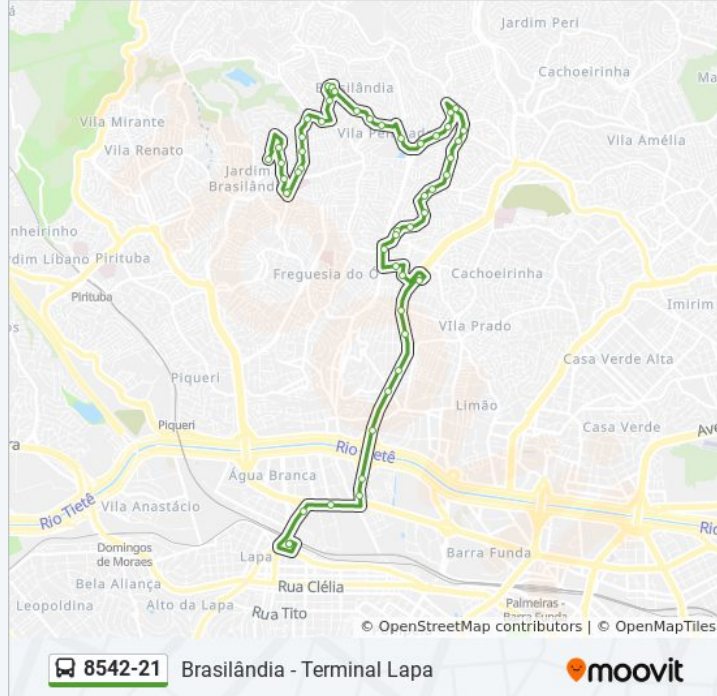

Estr. do Sabão, 1329

Estr. do Sabão, 1103

Estr. do Sabão, 819

Estr. do Sabão, 516

R. Raulino Galdino da Silva, 34

R. Raulino Galdino da Silva, 268

R. Raulino Galdino da Silva, 476

R. Raulino Galdino da Silva, 717

R. Maria Nazaro da Silva, 120

Av. Tomás Rabelo e Silva, 326

Sentido: Term. Lapa

53 pontos

[VER OS HORÁRIOS DA LINHA](#)

Av. Tomás Rabelo e Silva, 326

Av. Tomás Rabelo e Silva, 448

Horários da linha de ônibus 8542-21

Duração da viagem: 60 min

Resumo da linha:

Av. Itaberaba, 3645

Av. Itaberaba, 3339

Av. Itaberaba, 3053

Av. Itaberaba, 2585

R. Sitiantes, 825

R. Guaiçara (Vila Banc. Munhoz), 188