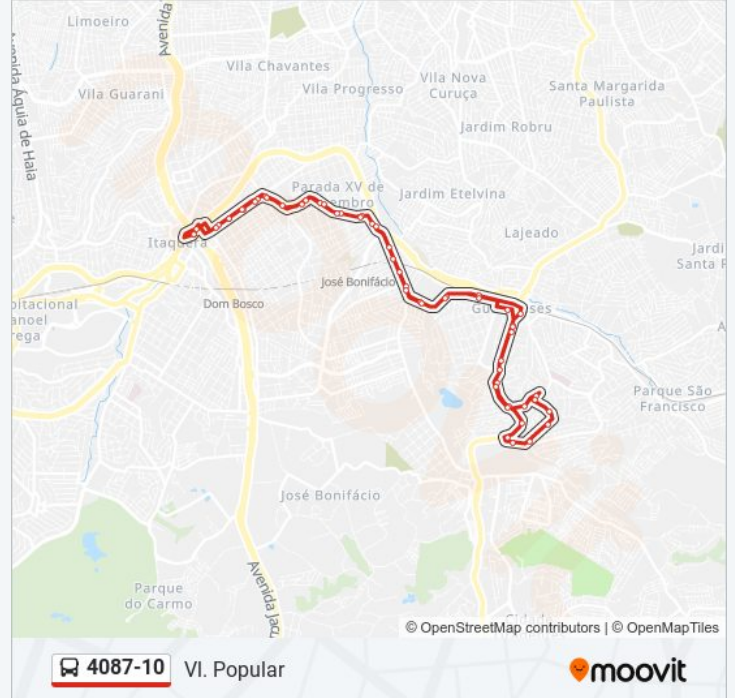

**Sentido: VI. Popular**

55 pontos

[VER OS HORÁRIOS DA LINHA](#)

Av. David Domingues Ferreira, 66  
R. Augusto Carlos Bauman, 412  
R. Augusto Carlos Bauman 623  
R. Augusto Carlos Bauman 834  
R. Augusto Carlos Bauman 1046  
Estr. Itaquera-Guaianases, 44  
Estr. Itaquera-Guaianases, 570  
Estr. Itaquera-Guaianases, 810  
Estr. Itaquera-Guaianases, 1370  
Estr. Itaquera-Guaianases, 1600  
Estr. Itaquera-Guaianases, 2001  
Estrada Itaquera Guaianazes 2220  
Estr. Itaquera-Guaianases, 2458  
Estrada Itaquera Guaianazes 2744  
Rua Salvador Gianetti 214  
Parada 1 - Melo Paiva (C/B)  
R. Hipólito de Camargo, 101  
R. Saturnino Pereira, 340  
R. Saturnino Pereira, 746  
R. da Passagem Funda, 72  
R. da Passagem Funda

R. Saturnino Pereira, 853

R. Saturnino Pereira, 297

R. Saturnino Pereira, 407

Rua Professor João De Lima Paiva

Parada 1 - Cptm Guaianazes (B/C)

Rua Salvador Gianetti 1085

Estr. Itaquera-Guaianases, 2722

Estr. Itaquera-Guaianases, 2455

Estr. Itaquera-Guaianases, 217

Estr. Itaquera-Guaianases, 3

R. Augusto Carlos Bauman 1061

R. Augusto Carlos Bauman, 834 - Vila Brasil, São Paulo - Sp, 08210-590, Brasil

R. Augusto Carlos Bauman 623

R. Augusto Carlos Bauman 485