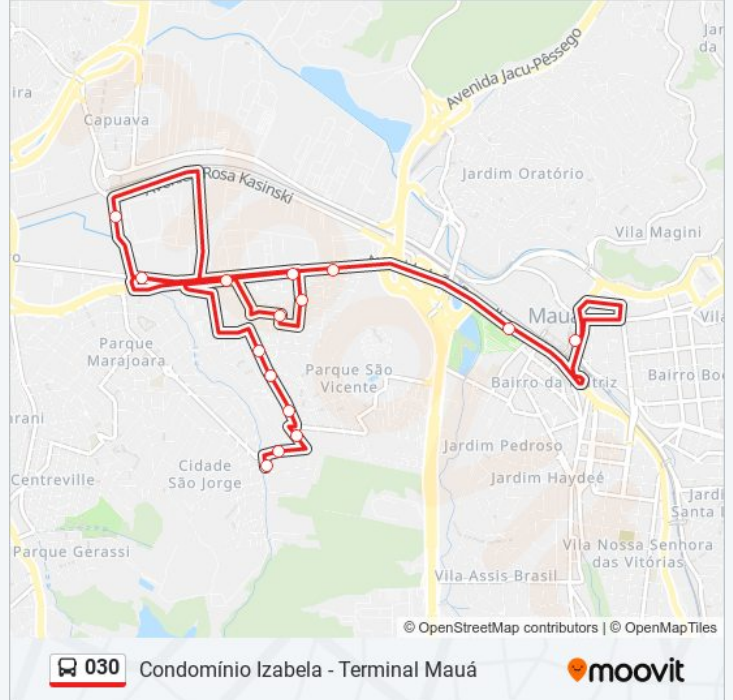

A linha de ônibus 030 | (Condomínio Izabela - Terminal Mauá) tem 2 itinerários.

(1) Terminal Mauá: 00:35 - 23:50 (2) Terminal Mauá - Via Rosa Kasinki: 04:00 - 13:40

Use o aplicativo do Moovit para encontrar a estação de ônibus da linha 030 mais perto de você e descubra quando chegará a próxima linha de ônibus 030.

Rua Presidente Arthur da Costa e Silva, 167

Avenida Alexandre Gusmão, 1

Avenida Manoel Da Nobrega 424

Av. João Ramalho, 1533

Avenida João Ramalho 1237

Rua Manhauçu 51

Terminal Mauá

Horários da linha de ônibus 030

Tabela de horários sentido Terminal Mauá - Via Rosa Kasinski

domingo	Fora de Operação
segunda-feira	04:00 - 13:40
terça-feira	04:00 - 13:40
quarta-feira	04:00 - 13:40
quinta-feira	04:00 - 13:40
sexta-feira	04:00 - 13:40
sábado	Fora de Operação

Informações da linha de ônibus 030

Sentido: Terminal Mauá - Via Rosa Kasinski

Paradas: 15

Duração da viagem: 26 min

Resumo da linha:

Os horários e os mapas do itinerário da linha de ônibus 030 estão disponíveis, no formato PDF offline, no site: moovitapp.com. Use o Moovit App e viaje de transporte público por São Paulo e Região! Com o Moovit você poderá ver os horários em tempo real dos ônibus, trem e metrô, e receber direções passo a passo durante todo o percurso!