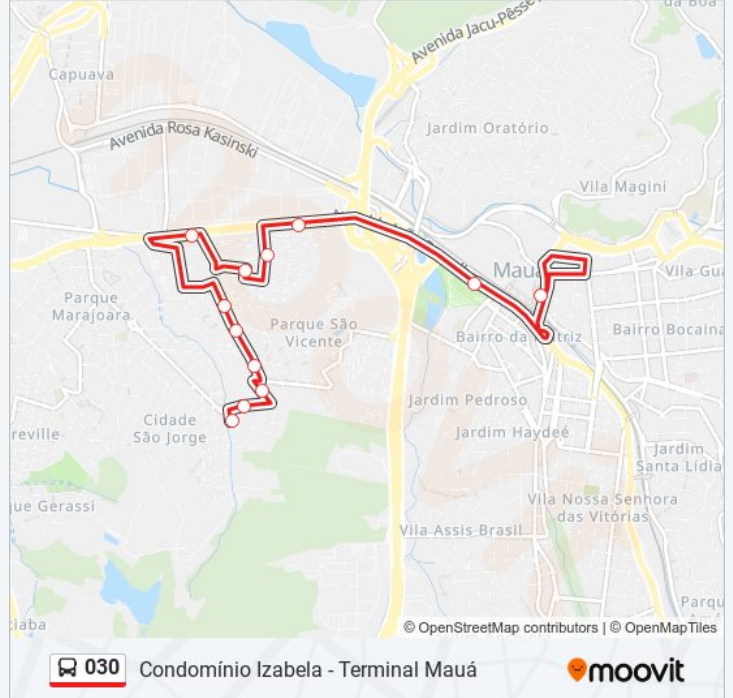

A linha de ônibus 030 | (Condomínio Izabela - Terminal Mauá) tem 2 itinerários.

(1) Terminal Mauá: 00:35 - 23:50 (2) Terminal Mauá - Via Rosa Kasinki: 04:00 - 13:40

Use o aplicativo do Moovit para encontrar a estação de ônibus da linha 030 mais perto de você e descubra quando chegará a próxima linha de ônibus 030.

Rua Carlos de Campos 234

Avenida João Ramalho 346

Rua Antônio Loro 286

Rua Presidente Arthur da Costa e Silva, 167

Avenida João Ramalho 1237

Rua Manhauçu 51

Terminal Mauá

Horários da linha de ônibus 030

Tabela de horários sentido Terminal Mauá

domingo	00:35 - 23:50
segunda-feira	00:35 - 23:50
terça-feira	00:35 - 23:50
quarta-feira	00:35 - 23:50
quinta-feira	00:35 - 23:50
sexta-feira	00:35 - 23:50
sábado	00:35 - 23:50

Informações da linha de ônibus 030

Sentido: Terminal Mauá

Paradas: 12

Duração da viagem: 17 min

Resumo da linha:

Sentido: Terminal Mauá - Via Rosa Kasinski

15 pontos

[VER OS HORÁRIOS DA LINHA](#)