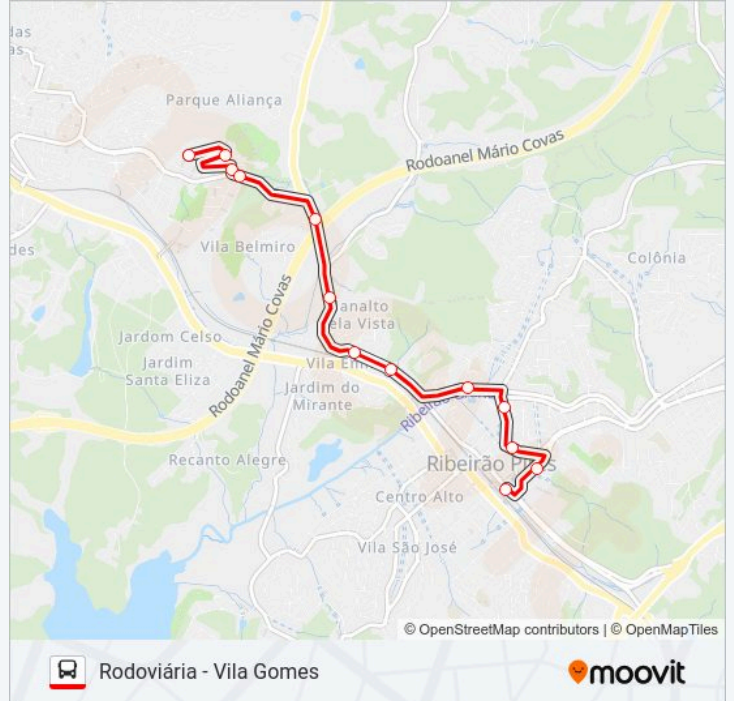

### Sentido: Rodoviária - Vila Gomes

13 pontos

[VER OS HORÁRIOS DA LINHA](#)

Terminal Rodoviario De Ribeirao Pires

Rua Joao Domingues de Oliveira

Rua Boa Vista, 31

Rua Miguel Prisco

Av. Pref. Valdério Prisco, 305 - Centro, Ribeirão Pires

Rua Capitão José Galo 1074

Rua Capitão José Galo 1915

Rua Capitão José Galo, 1366-1384

Rua Capitão José Galo 2246

Avenida Princesa Isabel, 484

Rua Aladin, 2-24

Rua Heliópolis, 1-31

Rua Albion, 203-281

### Informações da linha de ônibus 36

**Sentido:** Rodoviária - Vila Gomes

**Paradas:** 13

**Duração da viagem:** 17 min

**Resumo da linha:**

### Sentido: Rodoviária - Vila Gomes (via Vila Belmiro)

13 pontos

[VER OS HORÁRIOS DA LINHA](#)

Terminal Rodoviario De Ribeirao Pires

Rua Joao Domingues de Oliveira

Rua Boa Vista, 31

Rua Miguel Prisco

Rua Capitão José Galo, 1002-1048 - São Caetaninho, Ribeirão Pires