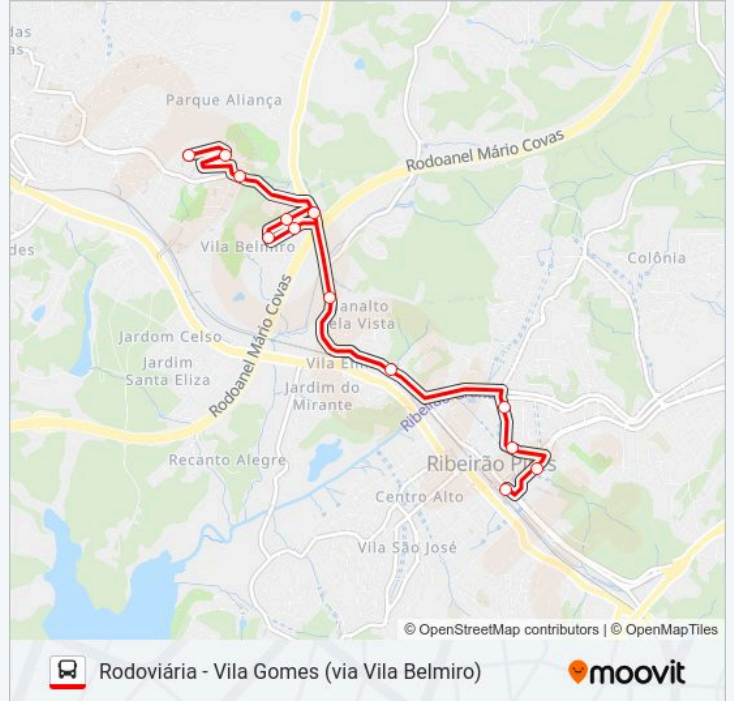

### Sentido: Rodoviária - Vila Gomes

13 pontos

[VER OS HORÁRIOS DA LINHA](#)

Terminal Rodoviario De Ribeirao Pires

Rua Joao Domingues de Oliveira

Rua Boa Vista, 31

Rua Miguel Prisco

Av. Pref. Valdério Prisco, 305 - Centro, Ribeirão Pires

### Sentido: Rodoviária - Vila Gomes (via Vila Belmiro)

13 pontos

[VER OS HORÁRIOS DA LINHA](#)

Terminal Rodoviario De Ribeirao Pires

Rua Joao Domingues de Oliveira

Rua Boa Vista, 31

Rua Miguel Prisco

Rua Capitão José Galo, 1002-1048 - São Caetaninho, Ribeirão Pires

### Informações da linha de ônibus 36

**Sentido:** Rodoviária - Vila Gomes (via Vila Belmiro)

**Paradas:** 13

**Duração da viagem:** 23 min

**Resumo da linha:**

### Sentido: Vila Gomes - Rodoviária

22 pontos

[VER OS HORÁRIOS DA LINHA](#)

Rua Albion, 203-281

Rua Heliópolis, 34-186

Rua Anita Garibaldi, 475-535

Rua Lusitanos, 32

Rua Lusitanos, 116