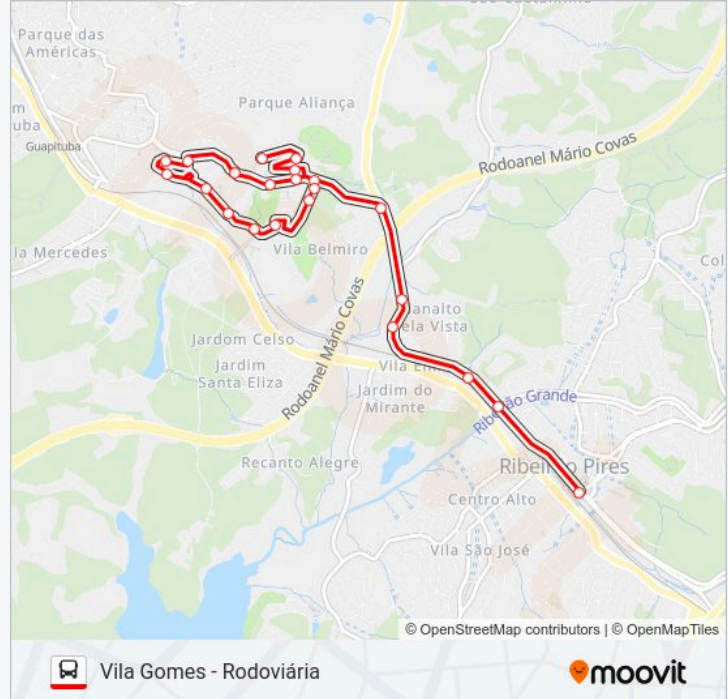

### Informações da linha de ônibus 36

**Sentido:** Vila Gomes - Rodoviária

**Paradas:** 22

**Duração da viagem:** 31 min

**Resumo da linha:**

Rua Capitão José Galo 1178

Rua Capitão José Galo, 953-985

Rua Capitão José Galo, 717-749

Terminal Rodoviario De Ribeirao Pires

### Sentido: Vila Gomes - Rodoviária (via Planalto)

34 pontos

[VER OS HORÁRIOS DA LINHA](#)

Rua Albion, 203-281

Rua Heliópolis, 34-186

Rua Anita Garibaldi, 475-535

Avenida Princesa Isabel 503

Rua Lusitanos, 116