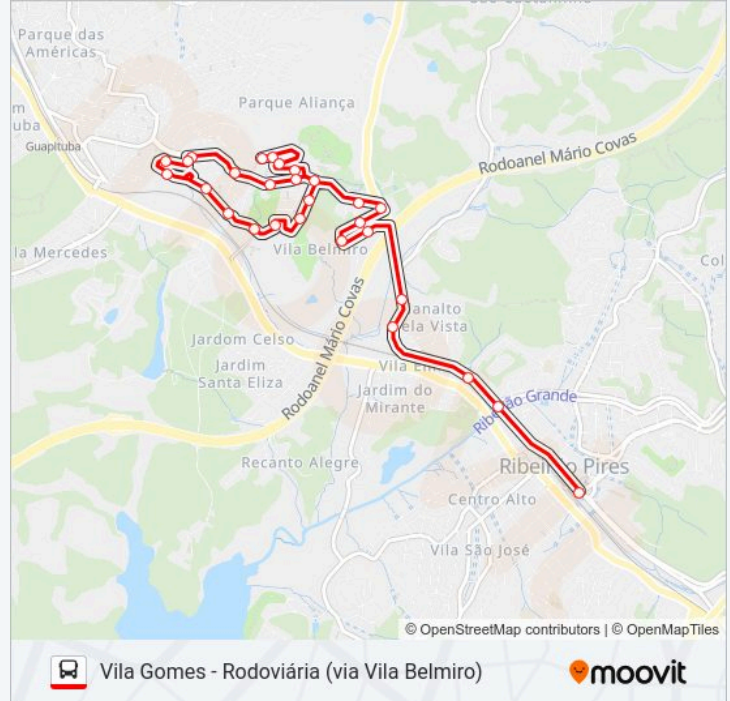

Avenida Princesa Isabel, 1079-1089 - Aliança,  
Ribeirão Pires

Av. Princesa Isabel, 683-907

Av. Princesa Isabel, 609

Avenida Princesa Izabel 85

Av. Cel. Oliveira Lima

Rua Rio Grande do Sul, 174

Rua Guaporé, 22

Rua Amapá, 147

Rua Capitão José Galo, 1365-1405

Rua Capitão José Galo 1178

Rua Capitão José Galo, 953-985

Rua Capitão José Galo, 717-749

Terminal Rodoviario De Ribeirao Pires

Os horários e os mapas do itinerário da linha de ônibus 36 estão disponíveis, no formato PDF offline, no site: [moovitapp.com](https://moovitapp.com). Use o Moovit App e viaje de transporte público por São Paulo e Região! Com o Moovit você poderá ver os horários em tempo real dos ônibus, trem e metrô, e receber direções passo a passo durante todo o percurso!