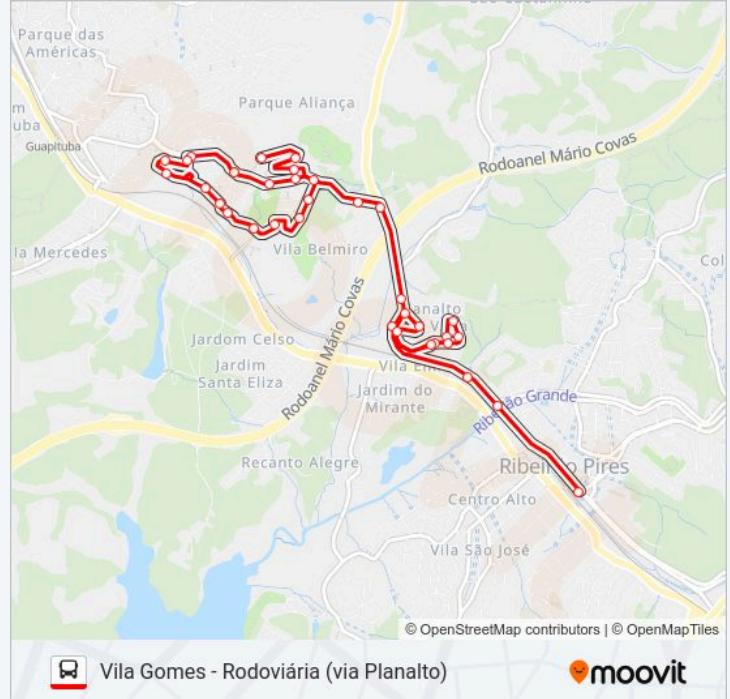

Rua Paranapanema, 107

Rua Adelina Gameiro, 32-148

Rua Capitão José Galo 1178

Rua Capitão José Galo, 953-985

Rua Capitão José Galo, 717-749

Terminal Rodoviario De Ribeirao Pires

### Sentido: Vila Gomes - Rodoviária (via Vila Belmiro)

28 pontos

[VER OS HORÁRIOS DA LINHA](#)

Rua Albion, 203-281

Rua Albion, 35-201

Rua Heliópolis, 34-186

Rua Anita Garibaldi, 475-535

Avenida Princesa Isabel 503