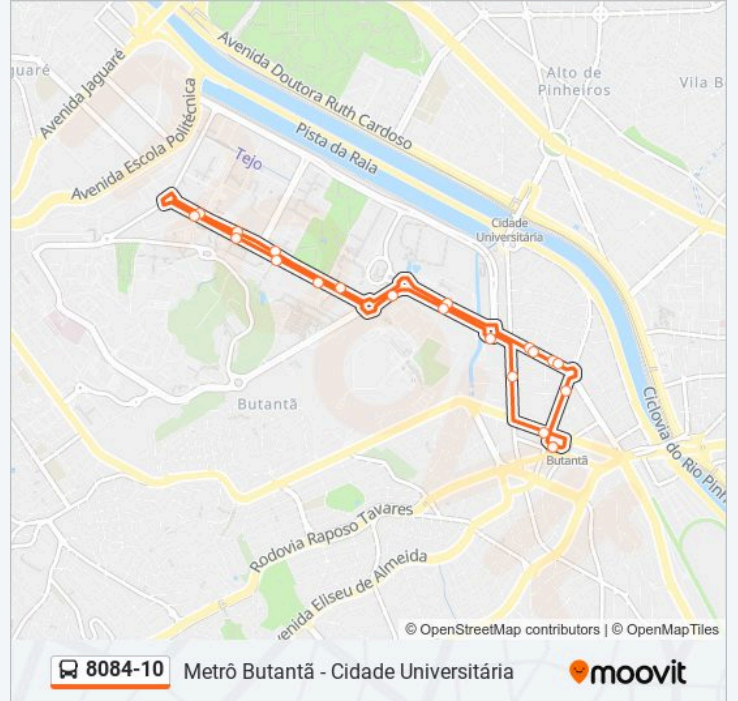

Os horários e os mapas do itinerário da linha de ônibus 8084-10 estão disponíveis, no formato PDF offline, no site: moovitapp.com. Use o Moovit App e viaje de transporte público por São Paulo e Região! Com o Moovit você poderá ver os horários em tempo real dos ônibus, trem e metrô, e receber direções passo a passo durante todo o percurso!

© 2024 Moovit - Todos os direitos reservados