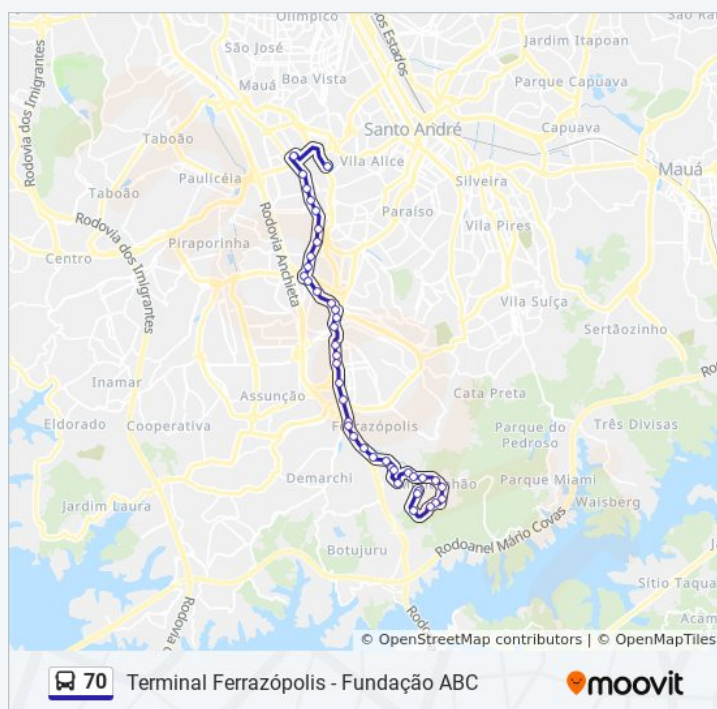

Parada San Martin

Ipanema

Parada 11 de Agosto

Avenida Kennedy

Parada Ubs Vila Dayse

Parada Caixa Economica Federal

Av. Kennedy, 143 - Parada Corpo de Bombeiros

Praça Ibrahim de Almeida Nobre , 100

Parada Baffin

Rua Banda 10

Avenida Redenção, 216

Av Mauricio Caetano de Castro 2154

Parada Praça Brasitália

Parada Djalma Dutra(C/B)

Parada Correios(C/B)

Avenida Faria Lima

Lauro Gomes St Bairro

Avenida Brigadeiro Faria Lima 2017

Parada Terminal Ferrazópolis - A

Avenida Doutor José Fornari 550

Avenida Doutor José Fornari 331

Avenida Doutor José Fornari

Avenida Doutor José Fornari

Avenida Doutor José Fornari 1469

Avenida General Barreto de Menezes 1784

Rua Afonso Furtado de Mendonça,89-165

Rua Dom Fernando Mascarenhas,22-84

Rua Rolim De Moura 32

Rua Rolim de Moura,236

Av Visconde de Cairu 324 - Jardim Silvina, São Bernardo do Campo

Avenida Visconde De Cairu 15

Av. Gen. Barreto de Menezes, 908

Sexta-feira

Fora de Operação

Sábado

Fora de Operação

Informações da linha de ônibus 70

Sentido: Selecta

Paradas: 46

Duração da viagem: 57 min

Resumo da linha: