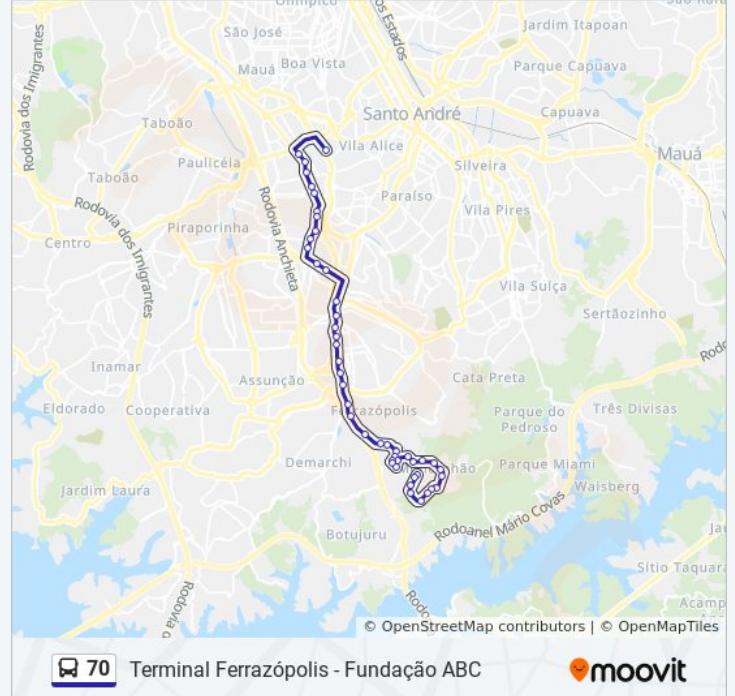

Avenida General Barreto de Menezes 715

Parada E.E. Profª Yolanda Noronha do Nascimento

Avenida Visconde de Cairu 444

Rua Rolim de Moura 124

Rua Diogo Botelho,153

Rua Dom Vasco Mascarenhas 117

Rua Dom Vasco Mascarenhas 35

Avenida Doutor José Fornari, 205

Parada Terminal Ferrazópolis

Parada Praça Brasil (B/C)

Praca Adolfo Mancuso 1677

Parada Praça Lauro Gomes

Avenida Brigadeiro Faria Lima

Parada Shopping do Coração

Parada Djalma Dutra (B/C)

Parada Copacabana

Av. Sen. Vergueiro

Avenida Senador Vergueiro 3080

Avenida Senador Vergueiro 3296

Avenida Senador Vergueiro

Terminal Fundação

Sentido: Selecta

46 pontos

Lauro Gomes St Bairro

Avenida Brigadeiro Faria Lima 2017

Parada Terminal Ferrazópolis - A

Avenida Doutor José Fornari 550

Avenida Doutor José Fornari 331

Avenida Doutor José Fornari

Avenida Doutor José Fornari