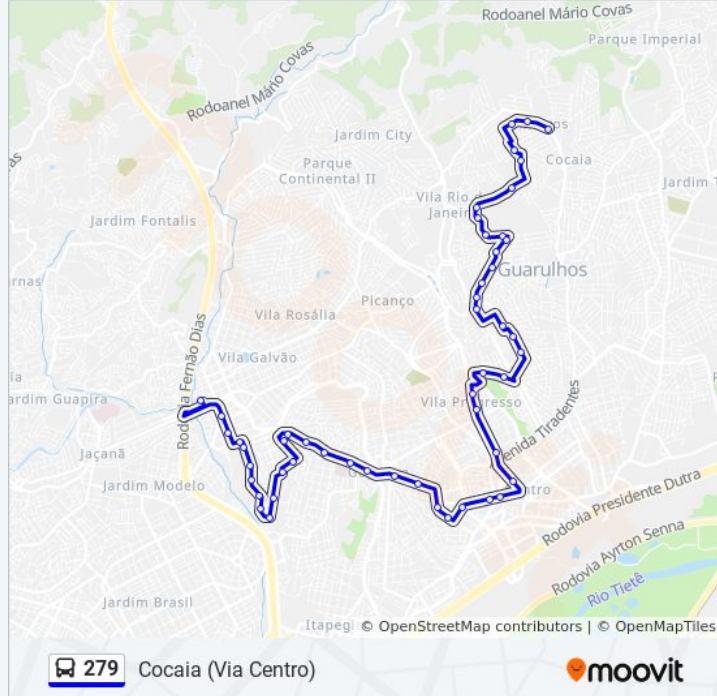

Rua São Geraldo 519

Rua São Geraldo 94

Rua Engenheiro Paulo Frontin 531

Rua Robrú 45

Rua Robru, 56

Rua Robrú 220

Avenida Rio De Janeiro, 201

Rua Joana Reche Reche-102

Rua Maria Vilaca da Silva 437

Rua Francisco Gomes Da Silva 218

Rua Samuel Libório De Ávila 99

Av. Brg. Faria Lima, 3548 - Terminal Cocaia  
(Empresa de Ônibus Vila Galvão)

**Sentido: Terminal Metropolitano Vila Galvão**