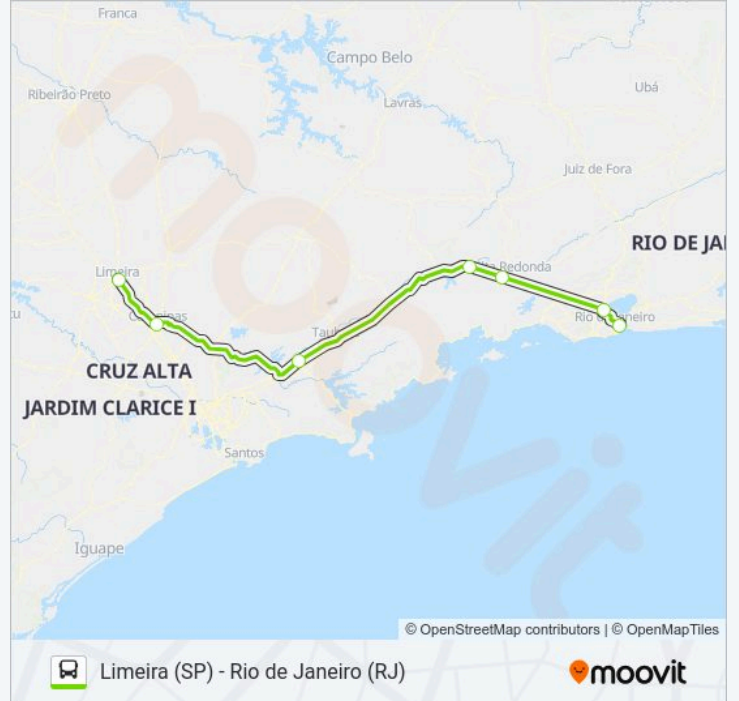

### Sentido: Limeira (Terminal)

7 pontos

[VER OS HORÁRIOS DA LINHA](#)

Hotel da Gloria (Sala Vip Rio de Janeiro)  
Duque de Caxias (Grande Rio de Janeiro)  
Barra Mansa (Terminal)  
Resende (Terminal)  
Sao Jose dos Campos (Terminal)  
Campinas (Terminal)  
Limeira (Terminal)

### Horários da linha de ônibus FLIXBUS BR0107

Tabela de horários sentido Limeira (Terminal)

domingo	09:30
segunda-feira	09:30
terça-feira	Fora de Operação
quarta-feira	Fora de Operação
quinta-feira	09:30
sexta-feira	09:30
sábado	09:30

### Informações da linha de ônibus FLIXBUS BR0107

**Sentido:** Limeira (Terminal)

**Paradas:** 7

**Duração da viagem:** 630 min

**Resumo da linha:**

Os horários e os mapas do itinerário da linha de ônibus FLIXBUS BR0107 estão disponíveis, no formato PDF offline, no site: [moovitapp.com](https://moovitapp.com). Use o Moovit App e viaje de transporte público por São Paulo e Região! Com o Moovit você poderá ver os horários em tempo real dos ônibus, trem e metrô, e receber direções passo a passo durante todo o percurso!