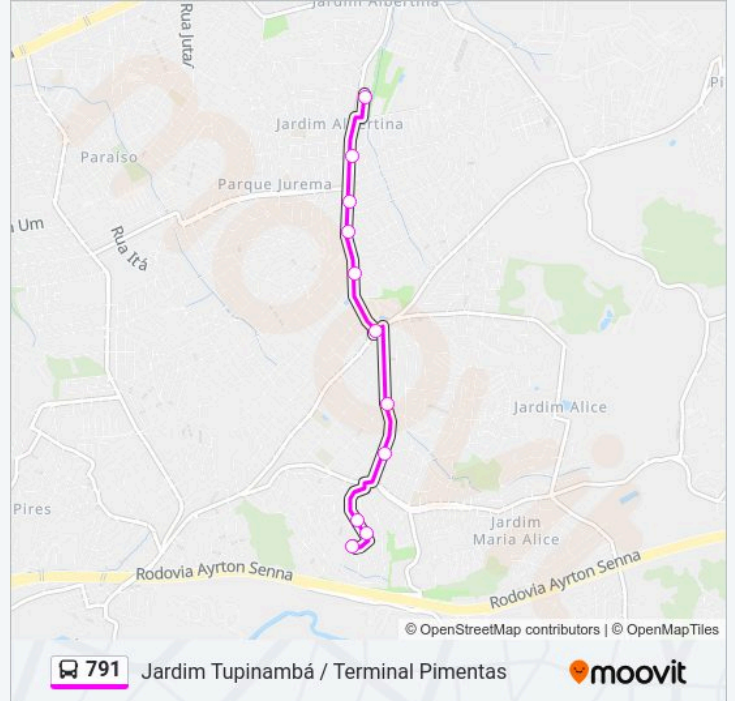

Use o aplicativo do Moovit para encontrar a estação de ônibus da linha 791 mais perto de você e descubra quando chegará a próxima linha de ônibus 791.

Sentido: Rua Caudilho

9 pontos

[VER OS HORÁRIOS DA LINHA](#)

Rua Pérola Negra 345

Rua Pérola Negra 231

Rua Teresa Ackel 234

Rua Teresa Ackel 566

Estrada Presidente Juscelino Kubitschek de Oliveira, 3050 Com Estrada Água Chata

Parada Mopa

Estrada Juscelino Kubitschek de Oliveira 3710

Estrada Juscelino Kubitschek de Oliveira 3930

Estrada Juscelino Kubitschek de Oliveira 4208

Terminal Pimentas

Horários da linha de ônibus 791

Tabela de horários sentido Terminal Pimentas

segunda-feira	04:20-00:00
terça-feira	04:20-00:00
quarta-feira	04:20-00:00
quinta-feira	04:20-00:00
sexta-feira	04:20-00:00
sábado	04:40-23:40
domingo	04:40-23:40

Informações da linha de ônibus 791

Sentido: Terminal Pimentas

Paradas: 11

Duração da viagem: 15 min

Resumo da linha:

Os horários e os mapas do itinerário da linha de ônibus 791 estão disponíveis, no formato PDF offline, no site: moovitapp.com. Use o Moovit App e viaje de transporte público por Sao Paulo Region! Com o Moovit você poderá ver os horários em tempo real dos ônibus, trem e metrô, e receber direções passo a passo durante todo o percurso!