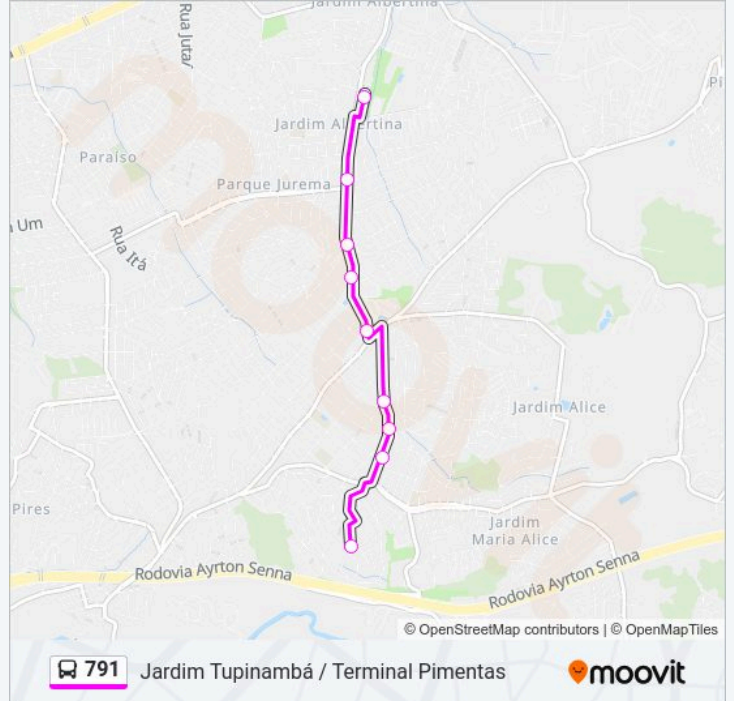

Use o aplicativo do Moovit para encontrar a estação de ônibus da linha 791 mais perto de você e descubra quando chegará a próxima linha de ônibus 791.

Sentido: Rua Caudilho

9 pontos

[VER OS HORÁRIOS DA LINHA](#)

Terminal Pimentas

Estr. Juscelino Kubitschek de Oliveira 1751

Estrada Juscelino Kubitschek de Oliveira

Estrada Presidente Juscelino Kubitschek de Oliveira, 3429-3509

Parada Previdência Social

Rua Teresa Ackel 577

Rua Teresa Ackel 379

Rua Teresa Ackel 215

Rua Caudilho (Praça)

Horários da linha de ônibus 791

Tabela de horários sentido Rua Caudilho

segunda-feira	04:40-00:20
terça-feira	04:40-00:20
quarta-feira	04:40-00:20
quinta-feira	04:40-00:20
sexta-feira	04:40-00:20
sábado	05:00-00:10
domingo	05:00-00:10

Informações da linha de ônibus 791**Sentido:** Rua Caudilho**Paradas:** 9**Duração da viagem:** 15 min**Resumo da linha:**

Sentido: Terminal Pimentas

11 pontos

[VER OS HORÁRIOS DA LINHA](#)

Rua Caudilho (Praça)