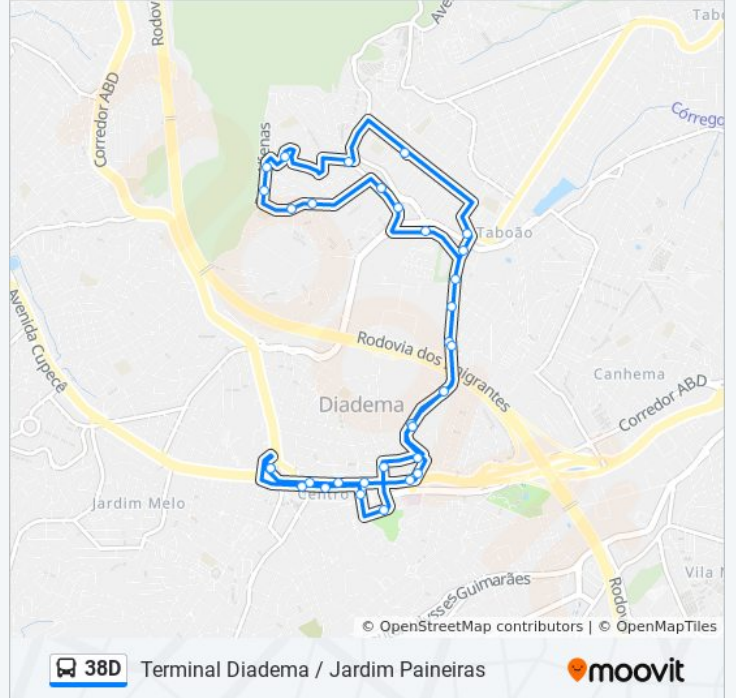

**Sentido: Jardim Paineiras ↔ Terminal Diadema**

32 pontos

[VER OS HORÁRIOS DA LINHA](#)

Terminal Diadema

Avenida Fábio Eduardo Ramos Esquivel

Avenida Fábio Eduardo Ramos Esquivel 252

Rua Amélia Eugênia, 2-100 - Centro, Diadema - São Paulo, 09911-260, Brasil

**Informações da linha de ônibus 38D****Sentido:** Jardim Paineiras ↔ Terminal Diadema**Paradas:** 32**Duração da viagem:** 40 min**Resumo da linha:**

Avenida Prestes Maia 1626

Avenida Prestes Maia

Avenida Prestes Maia 1186

Av. Prestes Maia- 811

Av. Prestes Maia- 458-660

Avenida Prestes Maia, 83-127

Rua Alzira

Parada Fábrica de Cultura

Avenida Fábio Eduardo Ramos Esquivel 397

Avenida Fábio Eduardo Ramos Esquivel 175

Terminal Diadema

Os horários e os mapas do itinerário da linha de ônibus 38D estão disponíveis, no formato PDF offline, no site: [moovitapp.com](https://moovitapp.com). Use o [Moovit App](#) e viaje de transporte público por São Paulo e Região! Com o Moovit você poderá ver os horários em tempo real dos ônibus, trem e metrô, e receber direções passo a passo durante todo o percurso!