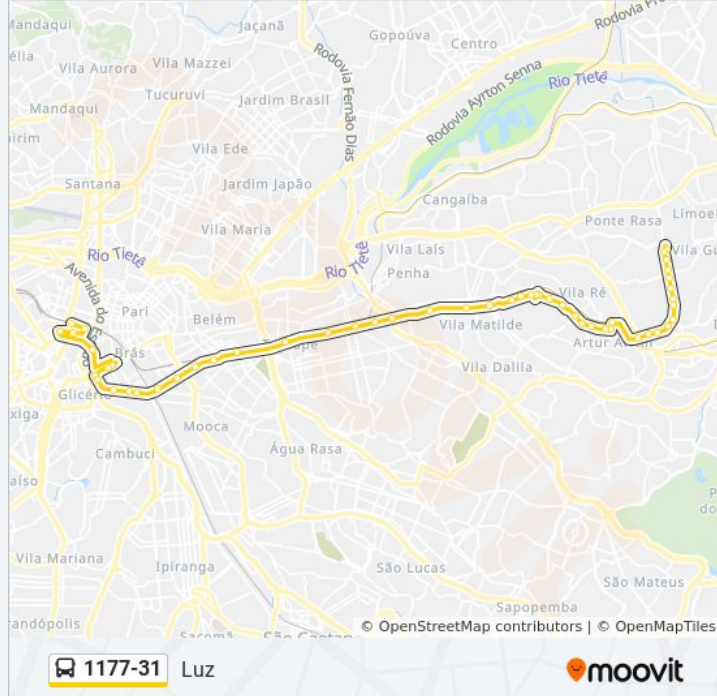

Avenida Conde De Frontin

Av. Cde. de Frontin, 2020

Av. Cde. de Frontin, 1000

Av. Cde. de Frontin, 542

Av. Cde. de Frontin, 0

R. Melo Freire

Parada Metrô Tatuapé

Terminal Metrô Belém Sul

R. da Figueira, 491

Viaduto Antônio Nakashima

Rua Santa Rosa 113

Av. Sen. Queiros, 151

R. Washington Luís, 98

R. Paula Sousa, 72

R. Plínio Ramos, 140

R. Mauá, 790

Sentido: Term. A. E. Carvalho

52 pontos

[VER OS HORÁRIOS DA LINHA](#)

Horários da linha de ônibus 1177-31

Tabela de horários sentido Term. A. E. Carvalho

R. Mauá, 790

R. S. Caetano, 332

Rua Cantareira 897

Rua Paula Sousa 425

Rua Cantareira 271

Pq. D. Pedro II

Rua Frederico Alvarenga 106

R. Frederico Alvarenga, 316

Hospital D. Pedro II

Avenida Alcântara Machado 464

Avenida Alcântara Machado 1018