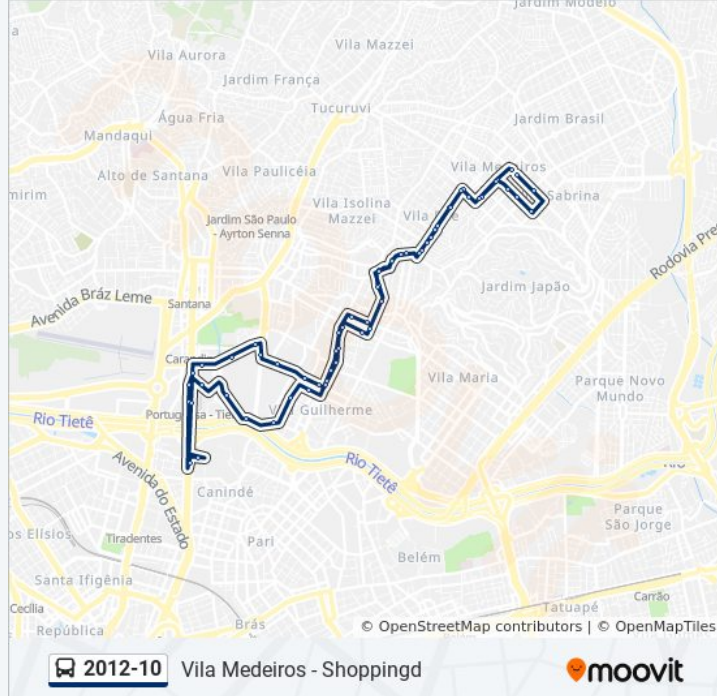

Informações da linha de ônibus 2012-10**Sentido:** Shop.D**Paradas:** 65**Duração da viagem:** 77 min**Resumo da linha:**

R. João Ventura Batista, 174

R. Da. Santa Veloso, 379

R. da Coroa, 1425

Av. Morvan Dias de Figueiredo

Av. Cruzeiro do Sul, 2092

Av. Zaki Narchi, 140

Avenida Zaki Narchi

Av. Zaki Narchi, 535

Av. Otto Baumgart, 799

R. José Bernardo Pinto

R. José Bernardo Pinto, 230

R. José Bernardo Pinto, 350

Av. Joaquina Ramalho, 266

Av. Joaquina Ramalho, 606

Av. Joaquina Ramalho, 814

Av. Joaquina Ramalho, 1072

R. Chico Pontes, 1040

R. Cel. Jordão, 168

R. Cel. Jordão, 584

R. Cel. Jordão, 802

Av. Conceição, 1398

Av. Conceição, 1650

Av. Conceição, 1806

Av. Ede, 110

Av. Ede, 314

Av. Ede, 500

Av. Ede, 782

Av. Ede, 1054