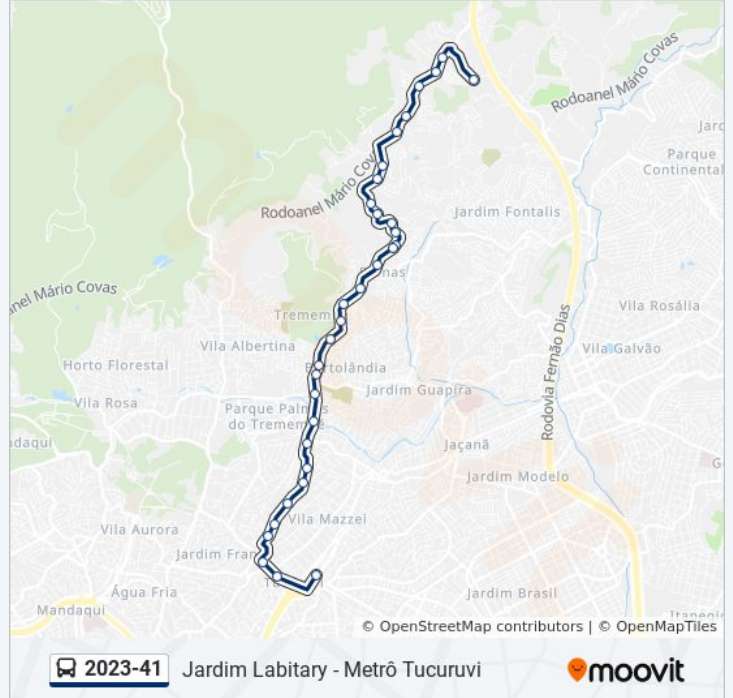

**Sentido: Jd. Labitary**

32 pontos

[VER OS HORÁRIOS DA LINHA](#)

Terminal Metrô Tucuruvi

Terminal Metrô Tucuruvi

Av. Tucuruvi, 447

Av. Tucuruvi, 161

Av. Cel. Sezefredo Fagundes, 328

Av. Cel. Sezefredo Fagundes, 5100

Av. Cel. Sezefredo Fagundes, 5400

**Horários da linha de ônibus 2023-41**

Tabela de horários sentido Jd. Labitary

Domingo	Fora de Operação
Segunda-feira	06:00 - 20:40
Terça-feira	06:00 - 20:40
Quarta-feira	06:00 - 20:40
Quinta-feira	06:00 - 20:40
Sexta-feira	06:00 - 20:40
Sábado	Fora de Operação

**Informações da linha de ônibus 2023-41****Sentido:** Jd. Labitary**Paradas:** 32**Duração da viagem:** 48 min**Resumo da linha:**

Av. Cel. Sezefredo Fagundes, 5550  
Av. Cel. Sezefredo Fagundes, 5998  
Av. Cel. Sezefredo Fagundes, 6000  
Av. Cel. Sezefredo Fagundes  
Av. Cel. Sezefredo Fagundes, 6936  
Av. Cel. Sezefredo Fagundes, 7350  
Av. Cel. Sezefredo Fagundes, 7770  
Av. Cel. Sezefredo Fagundes, 8513  
Av. Cel. Sezefredo Fagundes, 14126  
Av. Cel. Sezefredo Fagundes, 14666  
R. Pedro de Castilho, 1011