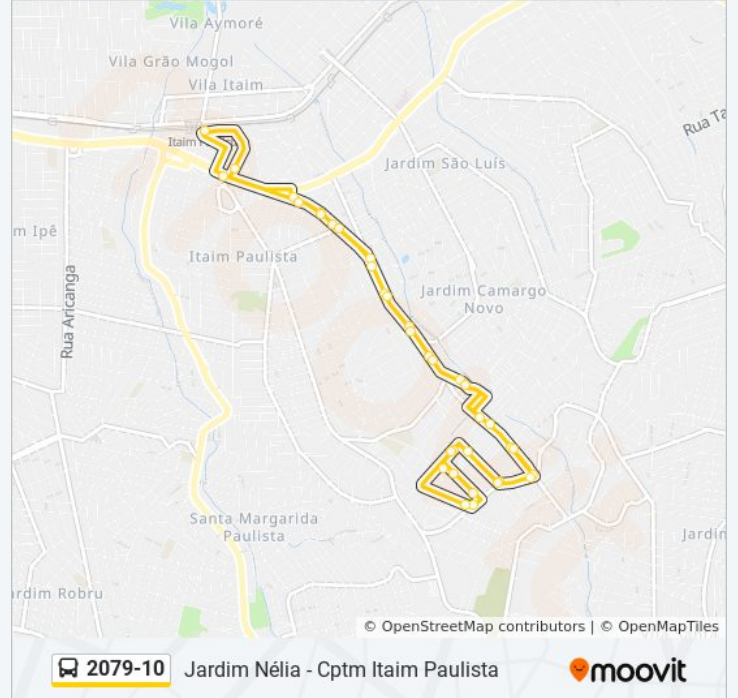

Sentido: CPTM Itaim Paulista

37 pontos

[VER OS HORÁRIOS DA LINHA](#)

R. José Alves Coelho, 221
R. José Alves Coelho, 217
R. José Alves Coelho, 215
R. Linária, 46
R. Manuel Rodrigues Santiago, 844
R. Itajuibe, 2343
R. Itajuibe, 2031
R. Anastácio de Trancoso, 59
R. Itajuibe, 1437
Rua Itajuíbe 1155
R. Itajuibe, 619
Av. Br. de Alagoas, 751
Av. Br. de Alagoas, 471
Avenida Barão de Alagoas 329
R. Alarico Cavalcanti Nunes, 74
Estação Itaim Paulista
Parada 1 - Praça Silva Teles
Avenida Barão de Alagoas 406
Av. Br. de Alagoas, 480
Avenida Barão de Alagoas, 750
R. Itajuibe, 670

Informações da linha de ônibus 2079-10**Sentido:** CPTM Itaim Paulista**Paradas:** 37**Duração da viagem:** 40 min**Resumo da linha:**

R. Itajuibe, 716

Rua Itajuíbe 905 A

Rua Itajuíbe 1180

R. Itajuibe, 1396

R. Roberto Said, 98

R. Roberto Said, 61

R. Manuel Rodrigues Santiago, 201

R. José Alves Coelho, 221

Os horários e os mapas do itinerário da linha de ônibus 2079-10 estão disponíveis, no formato PDF offline, no site: moovitapp.com. Use o [Moovit App](#) e viaje de transporte público por São Paulo e Região! Com o Moovit você poderá ver os horários em tempo real dos ônibus, trem e metrô, e receber direções passo a passo durante todo o percurso!