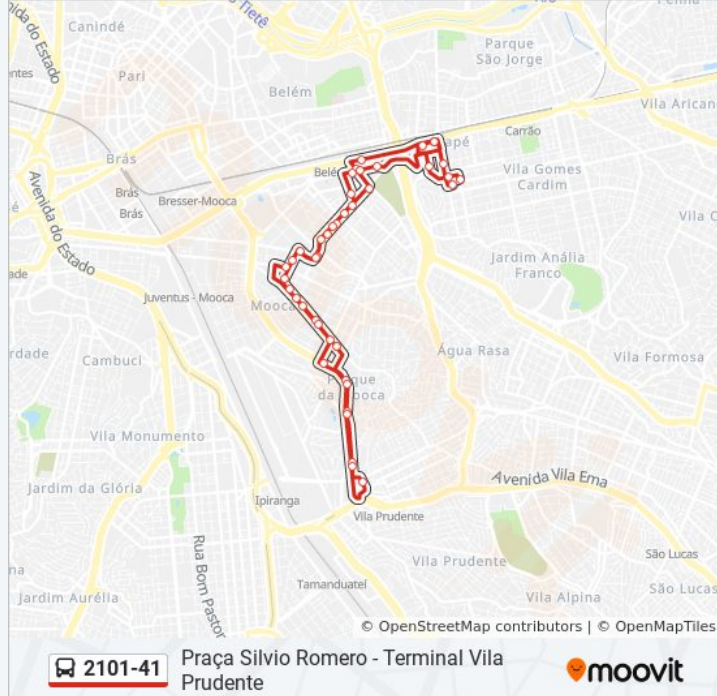

2101-41

Praça Silvio Romero - Terminal Vila Prudente

Use O App

A linha de ônibus 2101-41 | (Praça Silvio Romero - Terminal Vila Prudente) tem 1 itinerário.

(1) Term. VI. Prudente: 06:10 - 20:00

Use o aplicativo do Moovit para encontrar a estação de ônibus da linha 2101-41 mais perto de você e descubra quando chegará a próxima linha de ônibus 2101-41.

**Sentido: Term. VI. Prudente**

43 pontos

[VER OS HORÁRIOS DA LINHA](#)

Pça. Silvio Romero, 231

R. Pe. Adelino (Pc Silvio Romero), 33

R. Bonsucesso, 343

Parada 2 - Metrô Tatuapé

Rua Padre Adelino 1095

R. Tobias Barreto, 328

R. Tobias Barreto, 664

R. Tobias Barreto, 812

R. Tobias Barreto, 1166

R. Tobias Barreto, 1478

Av. Álvaro Ramos, 779

Av. Alcântara Machado, 4188

Parada 2 - Metrô Tatuapé

R. Tuiuti, 2040

R. Serra de Braganca (Pça. Silvio Romero), 174

Os horários e os mapas do itinerário da linha de ônibus 2101-41 estão disponíveis, no formato PDF offline, no site: [moovitapp.com](https://moovitapp.com). Use o [Moovit App](#) e viaje de transporte público por São Paulo e Região! Com o Moovit você poderá ver os horários em tempo real dos ônibus, trem e metrô, e receber direções passo a passo durante todo o percurso!