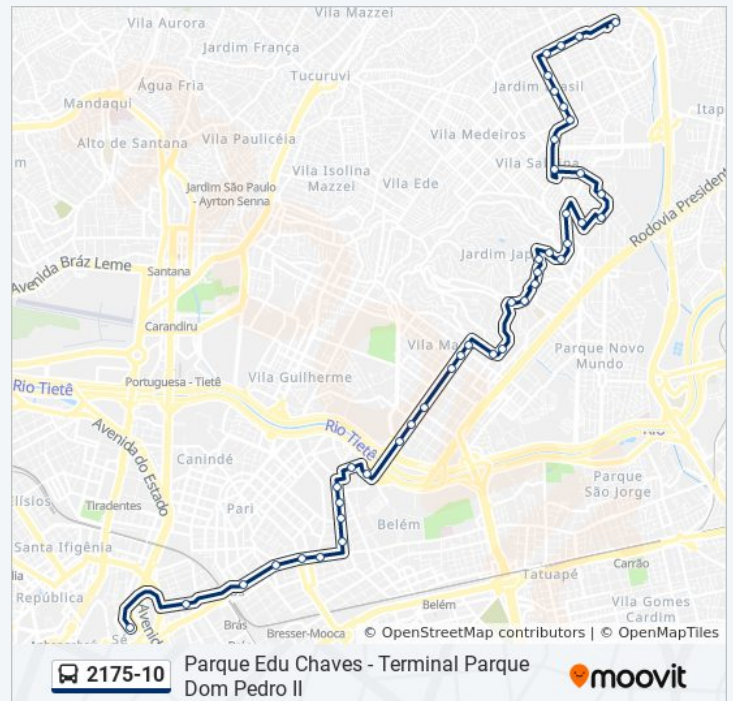

Av. Guilherme Cotching, 915

Av. Guilherme Cotching, 647

Av. Guilherme Cotching, 380

Rua Juvenal Gomes Coimbra

Avenida Ariston Azevedo 75

Pça. Gen. Humberto Souza Mello, 893

R. Marcos Arruda, 689

R. Marcos Arruda, 475

## Informações da linha de ônibus 2175-10

**Sentido:** Term. Pq. D. Pedro II

**Paradas:** 44

**Duração da viagem:** 62 min

**Resumo da linha:**

Parada 1/2/3 - Júlio Cesar da Silva

Avenida Celso Garcia 499

Rubino De Oliveira