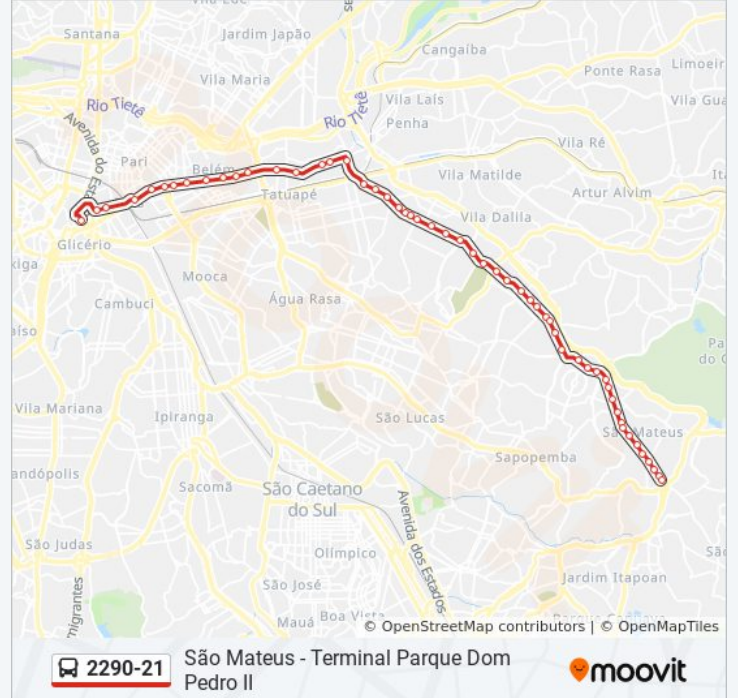

🚏 2290-21

São Mateus - Terminal Parque Dom Pedro II

Use O App

A linha de ônibus 2290-21 | (São Mateus - Terminal Parque Dom Pedro II) tem 1 itinerário.

(1) Term. Pq. D. Pedro II: 05:30 - 07:50

Use o aplicativo do Moovit para encontrar a estação de ônibus da linha 2290-21 mais perto de você e descubra quando chegará a próxima linha de ônibus 2290-21.

Sentido: Term. Pq. D. Pedro II

54 pontos

[VER OS HORÁRIOS DA LINHA](#)

Av. Mateo Bei, 3371
Av. Mateo Bei, 3247
Av. Mateo Bei, 3019
Av. Mateo Bei, 2787
Av. Mateo Bei, 2511
Av. Mateo Bei, 2225
Av. Mateo Bei, 1911
Av. Mateo Bei, 1641
Av. Mateo Bei, 1473
Av. Mateo Bei, 1181
Av. Mateo Bei, 824
Av. Mateo Bei, 454
Av. Mateo Bei, 263
Av. Rio das Pedras, 4117
Av. Rio das Pedras, 3837
Av. Rio das Pedras, 3521
Av. Rio das Pedras, 2919
Av. Rio das Pedras, 2943
Av. Rio das Pedras, 2147
Av. Rio das Pedras, 1939
Av. Rio das Pedras, 1649

Informações da linha de ônibus 2290-21**Sentido:** Term. Pq. D. Pedro II**Paradas:** 54**Duração da viagem:** 93 min**Resumo da linha:**

Av. Rio das Pedras, 1355

Av. Rio das Pedras, 1023

Av. Rio das Pedras, 552

Parada 1/2/3 - Júlio Cesar da Silva

Avenida Celso Garcia 499

Rubino De Oliveira

Parada 1/2/3 - Concórdia

Rua do Gasômetro 327

Rua Do Gasômetro 71 - Parada Mercúrio

Terminal Parque Dom Pedro II Plt.06

Os horários e os mapas do itinerário da linha de ônibus 2290-21 estão disponíveis, no formato PDF offline, no site: moovitapp.com. Use o [Moovit App](#) e viaje de transporte público por São Paulo e Região! Com o Moovit você poderá ver os horários em tempo real dos ônibus, trem e metrô, e receber direções passo a passo durante todo o percurso!