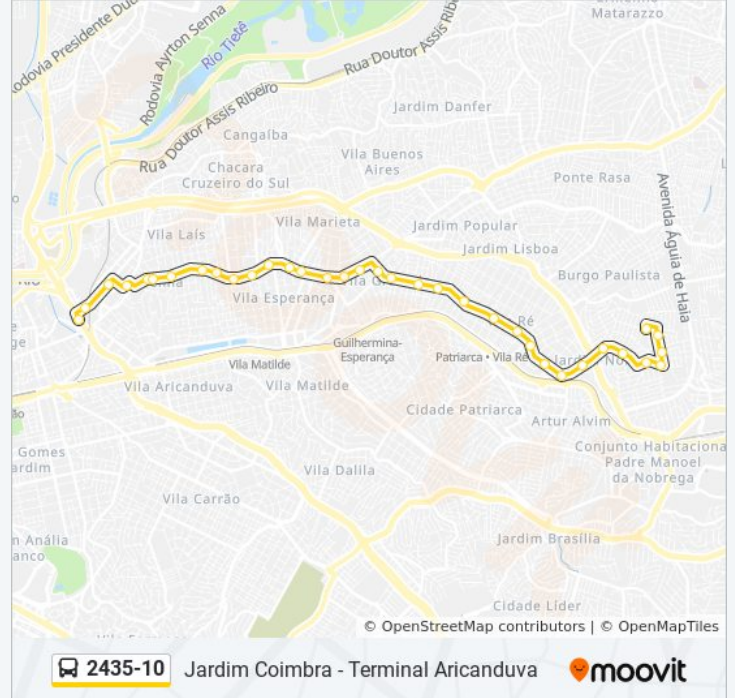

- R. Itinguçu, 1612
- R. Itinguçu, 2004
- R. Itinguçu, 2300
- R. Itinguçu, 2594
- R. Itinguçu, 2848
- R. dos Continentes, 284
- Av. Esperantina, 66
- Av. Esperantina, 352
- Av. Esperantina, 734
- Av. Esperantina, 942
- R. Max Planck, 170
- R. Max Planck, 414
- R. Sino Vitória, 45

Sentido: Term. Aricanduva

40 pontos

[VER OS HORÁRIOS DA LINHA](#)

- R. Sino Vitória, 45
- R. Max Planck, 409
- R. Max Planck, 275
- R. Max Planck, 57
- Av. Esperantina, 759
- Av. Esperantina, 377
- Av. Esperantina
- Pça. Arama, 91
- R. dos Continentes, 231
- R. Carlos Maria Steimberg
- R. Itinguçu, 2565
- R. Itinguçu, 2357
- R. Itinguçu, 2095
- R. Itinguçu, 1849
- R. Itinguçu, 1595
- R. Itinguçu, 1365

Horários da linha de ônibus 2435-10

Tabela de horários sentido Term. Aricanduva

Domingo	Fora de Operação
Segunda-feira	04:05 - 23:55
Terça-feira	04:05 - 23:55
Quarta-feira	04:05 - 23:55
Quinta-feira	04:05 - 23:55
Sexta-feira	04:05 - 23:55
Sábado	04:10 - 23:35

Informações da linha de ônibus 2435-10

Sentido: Term. Aricanduva

Paradas: 40

Duração da viagem: 46 min

Resumo da linha: