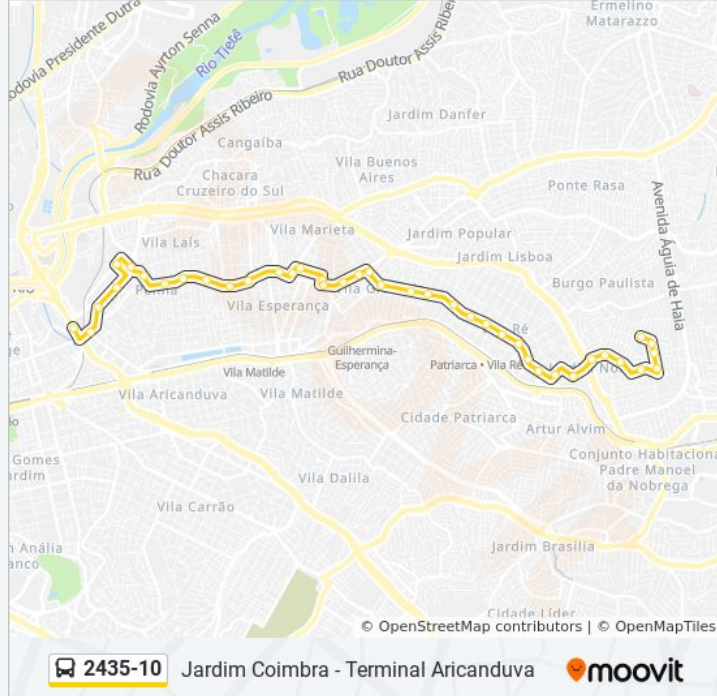

Use o aplicativo do Moovit para encontrar a estação de ônibus da linha 2435-10 mais perto de você e descubra quando chegará a próxima linha de ônibus 2435-10.

**Sentido: Jd. Coimbra**

34 pontos

[VER OS HORÁRIOS DA LINHA](#)

R. Carlos Meira, 72

R. Rodovalho Júnior 637

Parada Avelino Carneiro

Rua Comendador Cantinho 255

R. Cel. Rodovalho, 99

Terminal Aricanduva

Os horários e os mapas do itinerário da linha de ônibus 2435-10 estão disponíveis, no formato PDF offline, no site: [moovitapp.com](https://moovitapp.com). Use o [Moovit App](#) e viaje de transporte público por São Paulo e Região! Com o Moovit você poderá ver os horários em tempo real dos ônibus, trem e metrô, e receber direções passo a passo durante todo o percurso!