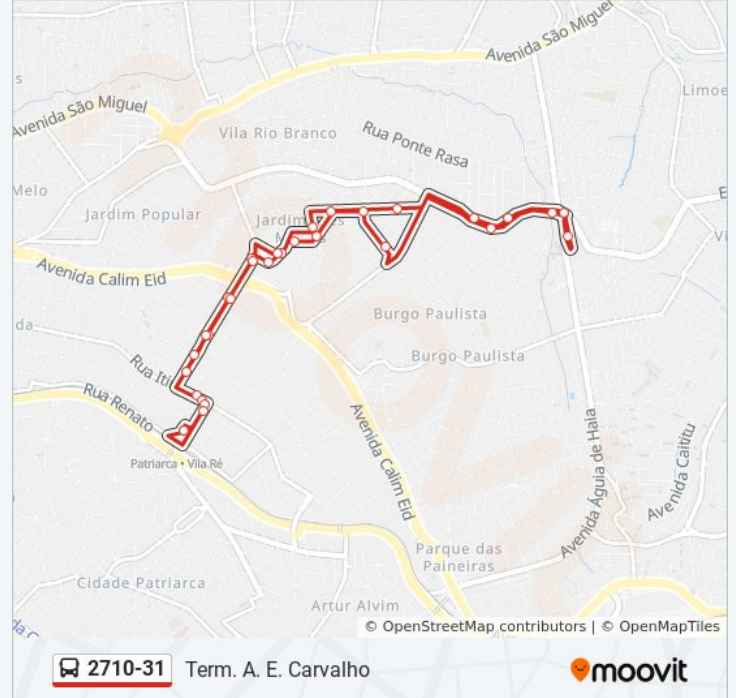

🗄️ 2710-31

Term. A. E. Carvalho

Use O App

A linha de ônibus 2710-31 | (Term. A. E. Carvalho) tem 1 itinerário.

(1) Term. A. E. Carvalho: 00:20 - 23:50

Use o aplicativo do Moovit para encontrar a estação de ônibus da linha 2710-31 mais perto de você e descubra quando chegará a próxima linha de ônibus 2710-31.

**Informações da linha de ônibus 2710-31****Sentido:** Term. A. E. Carvalho**Paradas:** 32**Duração da viagem:** 36 min**Resumo da linha:**

R. Noel José da Silva, 31

R. Gen. Ferreira Azevedo, 412

R. Rafael Coelho Machado, 112

R. Mto. Alfredo Bevilacqua, 312

R. Dr. José do Amaral, 237

R. Nhatumani, 1008

R. Nhatumani, 715

R. Nhatumani, 547

R. Itinguçu, 1612

R. S. Serapião, 285

Terminal Metrô Patriarca

Os horários e os mapas do itinerário da linha de ônibus 2710-31 estão disponíveis, no formato PDF offline, no site: [moovitapp.com](https://moovitapp.com). Use o [Moovit App](#) e viaje de transporte público por São Paulo e Região! Com o Moovit você poderá ver os horários em tempo real dos ônibus, trem e metrô, e receber direções passo a passo durante todo o percurso!