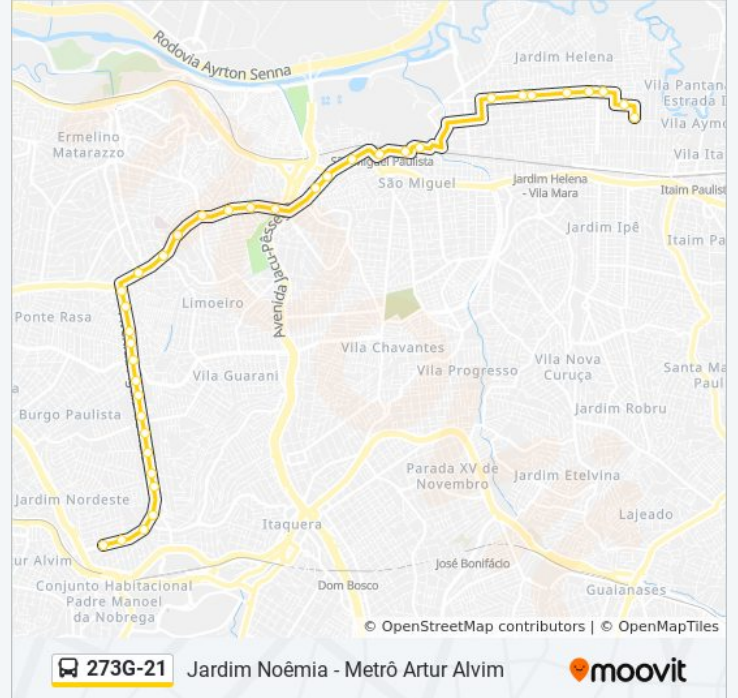

Sentido: Metrô Artur Alvim

38 pontos

[VER OS HORÁRIOS DA LINHA](#)

R. Cachoeira Itaguassava, 730
R. Pinha do Brejo, 310
R. Erva Sereno
Av. Oliveira Freire, 1979
Av. Oliveira Freire, 1651
Av. Oliveira Freire, 1200
Av. Oliveira Freire, 1081
Av. Oliveira Freire, 665
Av. Dr. José Artur da Nova
R. Salvador de Medeiros, 404
R. Salvador de Medeiros
Av. S. Miguel, 9485
Av. S. Miguel, 9111
Av. S. Miguel, 8875
Avenida São Miguel 8559
Av. S. Miguel, 8201
Av. S. Miguel, 7867
Avenida São Miguel
Avenida São Miguel 7175
Avenida São Miguel
Av. São Miguel

Informações da linha de ônibus 273G-21**Sentido:** Metrô Artur Alvim**Paradas:** 38**Duração da viagem:** 48 min**Resumo da linha:**

Av. São Miguel, 5989

Av. Águia de Haia, 4360

Av. Águia de Haia, 4107

Av. Águia de Haia, 3849

Av. Águia de Haia, 3601

Av. Águia de Haia, 3399

Av. Águia de Haia, 2974

Av. Águia de Haia, 2985

Av. Águia de Haia, 2633

Av. Águia de Haia, 2350

Av. Águia de Haia, 2255

Av. Águia de Haia, 1815

Av. Águia de Haia, 1637

Av. Águia de Haia, 1255

Av. Águia de Haia, 1033

Av. Águia de Haia, 665

Av. Águia de Haia, 421

Os horários e os mapas do itinerário da linha de ônibus 273G-21 estão disponíveis, no formato PDF offline, no site: moovitapp.com. Use o [Moovit App](#) e viaje de transporte público por São Paulo e Região! Com o Moovit você poderá ver os horários em tempo real dos ônibus, trem e metrô, e receber direções passo a passo durante todo o percurso!