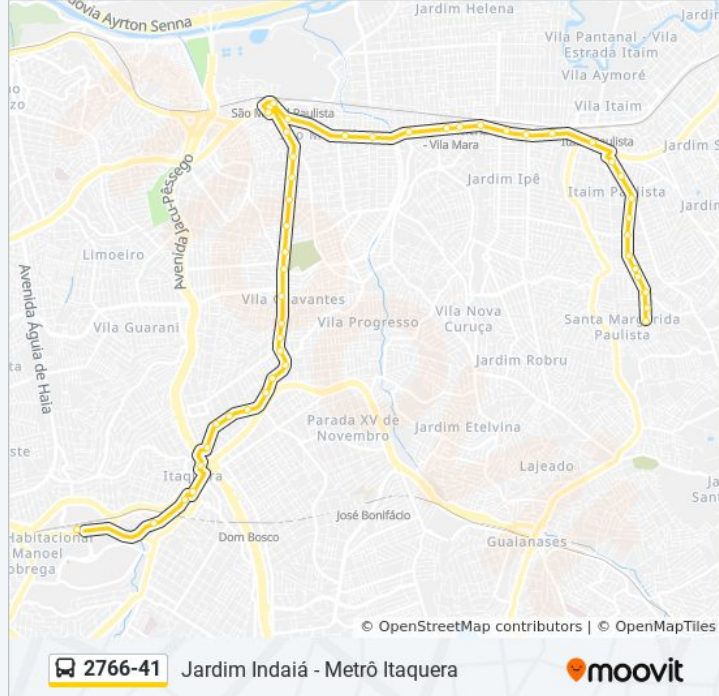

Marechal Tito, 4459

Av. Mal. Tito, 3873

Av. Mal. Tito, 3523

Av. Mal. Tito, 3333

A / Número Avenida Marechal Tito

Av. Mal. Tito, 2613

Av. Mal. Tito, 2504

Av. Mal. Tito

Av. Pires do Rio, 1948

Av. Pires do Rio, 2480

Av. Pires do Rio, 2856

Av. Pires do Rio, 2902

Av. Pires do Rio, 2892

Av. Pires do Rio, 3146

Av. Pires do Rio, 3368

Av. Pires do Rio, 3750

Av. Pires do Rio, 3998

Avenida Pires do Rio 4264

Av. Pires do Rio, 4534

Rua Lagoa Salgada 67

Avenida José Pinheiro Borges, 2677

Av. do Contorno, 408

Av. José Pinheiro Borges, 250

Av. José Pinheiro Borges, 354

Os horários e os mapas do itinerário da linha de ônibus 2766-41 estão disponíveis, no formato PDF offline, no site: moovitapp.com. Use o [Moovit App](#) e viaje de transporte público por São Paulo e Região! Com o Moovit você poderá ver os horários em tempo real dos ônibus, trem e metrô, e receber direções passo a passo durante todo o percurso!