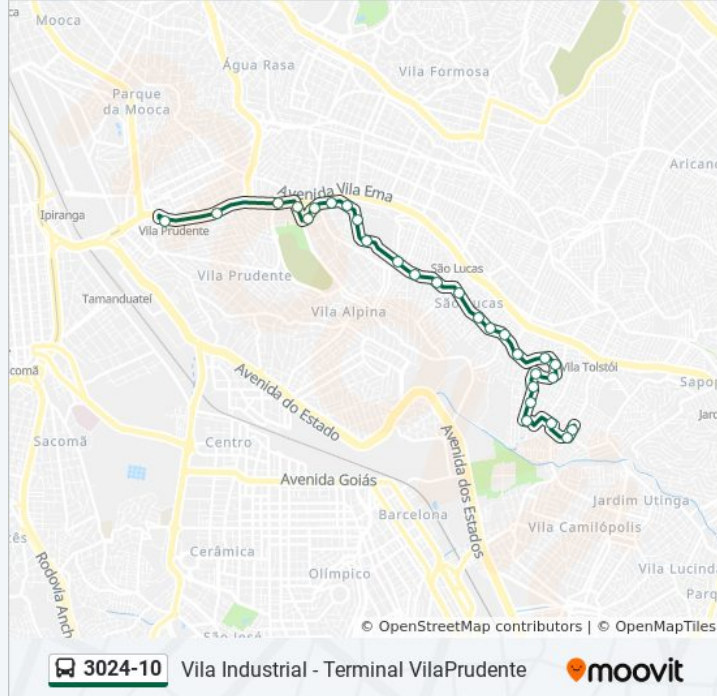

3024-10

Vila Industrial - Terminal VilaPrudente

Use O App

A linha de ônibus 3024-10 | (Vila Industrial - Terminal VilaPrudente) tem 2 itinerários.

(1) Term. VI Prudente: 00:15 - 23:55(2) VI. Industrial: 00:20 - 23:50

Use o aplicativo do Moovit para encontrar a estação de ônibus da linha 3024-10 mais perto de você e descubra quando chegará a próxima linha de ônibus 3024-10.

Sentido: Term. VI Prudente

28 pontos

[VER OS HORÁRIOS DA LINHA](#)

Informações da linha de ônibus 3024-10**Sentido:** Term. VI Prudente**Paradas:** 28**Duração da viagem:** 37 min**Resumo da linha:**

Av. do Oratório

Rua Susana

Rua Suzana

Avenida Jacinto Menezes Palhares

Avenida Professor Luiz Ignácio Anhaia Mello
2655

Parada Rui Roxo

Terminal Vila Prudente - Central - Plat. 4 e 5

Sentido: VI. Industrial

28 pontos

[VER OS HORÁRIOS DA LINHA](#)

Terminal Vila Prudente - Central - Plat. 4 e 5

Avenida Professor Luiz Ignácio Anhaia Mello
1376