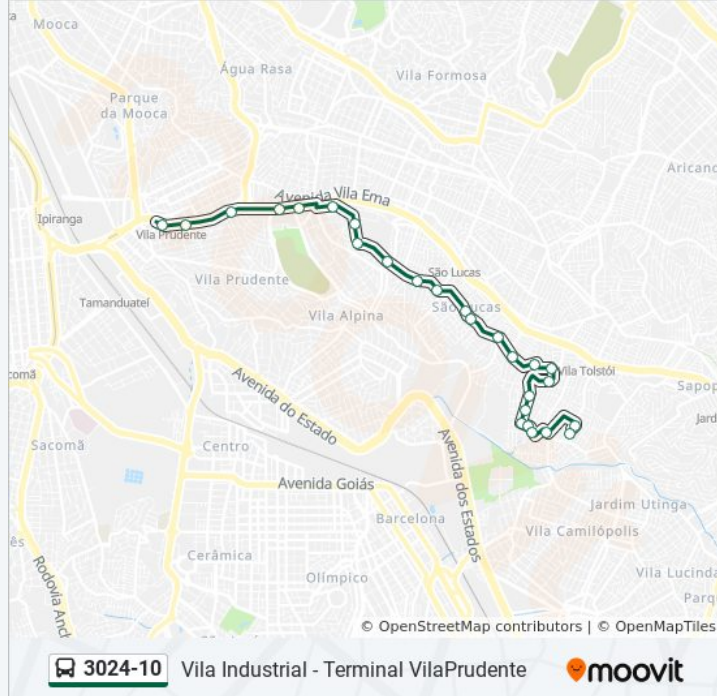

3024-10

Vila Industrial - Terminal VilaPrudente

Use O App

A linha de ônibus 3024-10 | (Vila Industrial - Terminal VilaPrudente) tem 2 itinerários.

(1) Term. VI Prudente: 00:15 - 23:55(2) VI. Industrial: 00:20 - 23:50

Informações da linha de ônibus 3024-10

Sentido: VI. Industrial

Paradas: 28

Duração da viagem: 36 min

Resumo da linha:

R. Frutuoso Gomes, 13

R. S. José das Espinharas, 421

R. Ataulfo Alves, 230

R. Ataulfo Alves, 344

R. Ataulfo Alves, 418

R. Ataulfo Alves, 618

R. Altamisa, 222

R. Maria Graham, 87

Rua Ana Clara 60

Rua Irmã Maria Umbelina 42

R. Irmã Maria Umbelina

Os horários e os mapas do itinerário da linha de ônibus 3024-10 estão disponíveis, no formato PDF offline, no site: moovitapp.com. Use o [Moovit App](https://moovitapp.com) e viaje de transporte público por São Paulo e Região! Com o Moovit você poderá ver os horários em tempo real dos ônibus, trem e metrô, e receber direções passo a passo durante todo o percurso!