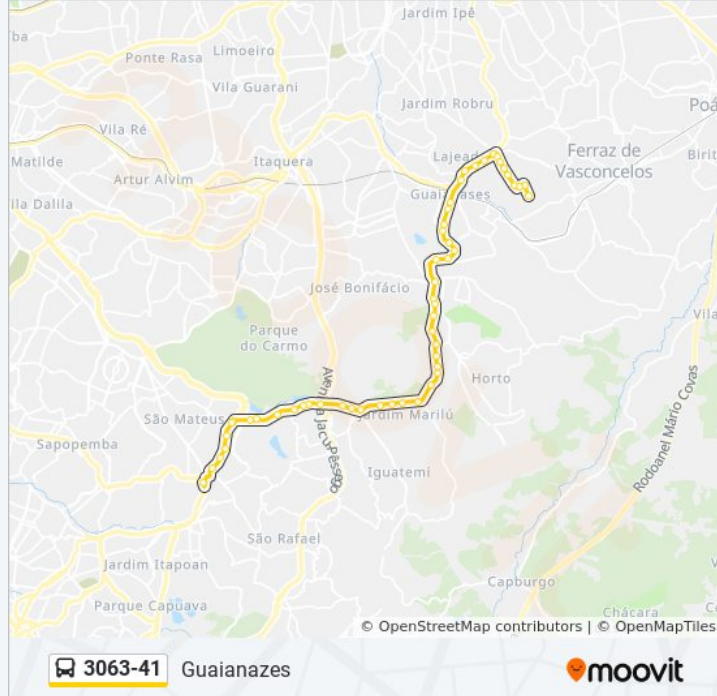

Estrada do Lageado Velho 1026

Estr. do Lageado Velho 994

R. João da Silva Aguiar, 1020

R. João da Silva Aguiar 200

R. João da Silva Aguiar, 456

R. João da Silva Aguiar, 690

R. João da Silva Aguiar, 407

R. João da Silva Aguiar, 35

R. Manuel da Mota Coutinho, 996

R. Gaspar Dias de Ataíde, 184

R. João Portes Del Rei, 204

Sentido: Term. São Mateus

Horários da linha de ônibus 3063-41

57 pontos

[VER OS HORÁRIOS DA LINHA](#)

- R. João Portes Del Rei, 204
- R. Gaspar Dias de Ataíde, 39
- R. Gaspar Dias de Ataíde
- R. Gaspar Dias de Ataíde, 11
- R. Gaspar Dias de Ataíde, 22
- R. Gaspar Dias de Ataíde, 143
- R. Gaspar Dias de Ataíde, 285
- R. João da Silva Aguiar, 222
- Estrada Do Lageado Velho 869
- Estr. do Lageado Velho, 495
- Estrada do Lageado Velho 177
- Rua Capitão Pucci 307
- R. Cap. Pucci 126
- R. Hipólito de Camargo
- Terminal Estação CPTM Guaianases Plat. B, 3
- R. Hipólito de Camargo, 101
- R. Saturnino Pereira, 340
- R. Saturnino Pereira, 746
- R. da Passagem Funda, 72
- R. da Passagem Funda
- Estr. Iguatemi
- Estr. Iguatemi, 220
- Estr. Iguatemi, 2610
- R. Ituruna - Av. 24 de Agosto
- Estrada Iguatemi 2745
- Estr. Iguatemi, 1071
- Estr. Iguatemi, 1150
- Estr. Iguatemi, 1021
- Estr. Iguatemi, 3726
- Estr. Iguatemi, 3301
- Estr. Iguatemi, 3714