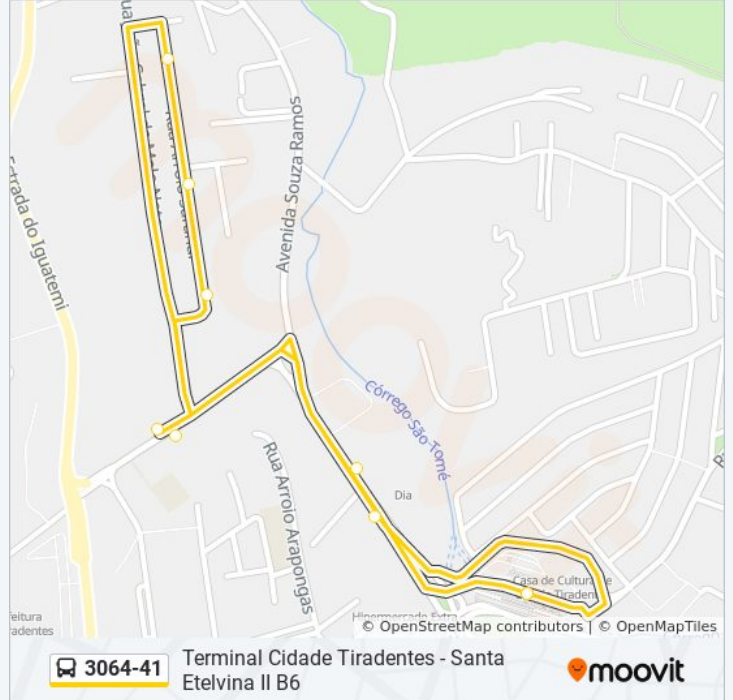

3064-41

Terminal Cidade Tiradentes - Santa Etelvina II B6

Use O App

A linha de ônibus 3064-41 | (Terminal Cidade Tiradentes - Santa Etelvina II B6) tem 1 itinerário.

(1) Sta. Etelvina II B6: 05:00 - 22:30

Terminal Cidade Tiradentes

Terminal Cidade Tiradentes

Terminal Cidade Tiradentes

Terminal Cidade Tiradentes

Av. Souza Ramos, 245

R. Arroio Sarandi, 286

R. Arroio Sarandi, 436

R. Arroio Sarandi, 700

R. Márcio Beck Machado - Posto Ale

R. Márcio Beck Machado

Av. Souza Ramos, 813

Terminal Cidade Tiradentes

Horários da linha de ônibus 3064-41

Tabela de horários sentido Sta. Etelvina II B6

Domingo	05:00 - 22:00
Segunda-feira	05:00 - 22:30
Terça-feira	05:00 - 22:30
Quarta-feira	05:00 - 22:30
Quinta-feira	05:00 - 22:30
Sexta-feira	05:00 - 22:30
Sábado	05:00 - 22:00

Informações da linha de ônibus 3064-41**Sentido:** Sta. Etelvina II B6**Paradas:** 12**Duração da viagem:** 12 min**Resumo da linha:**

Os horários e os mapas do itinerário da linha de ônibus 3064-41 estão disponíveis, no formato PDF offline, no site: moovitapp.com. Use o [Moovit App](#) e viaje de transporte público por São Paulo e Região! Com o Moovit você poderá ver os horários em tempo real dos ônibus, trem e metrô, e receber direções passo a passo durante todo o percurso!