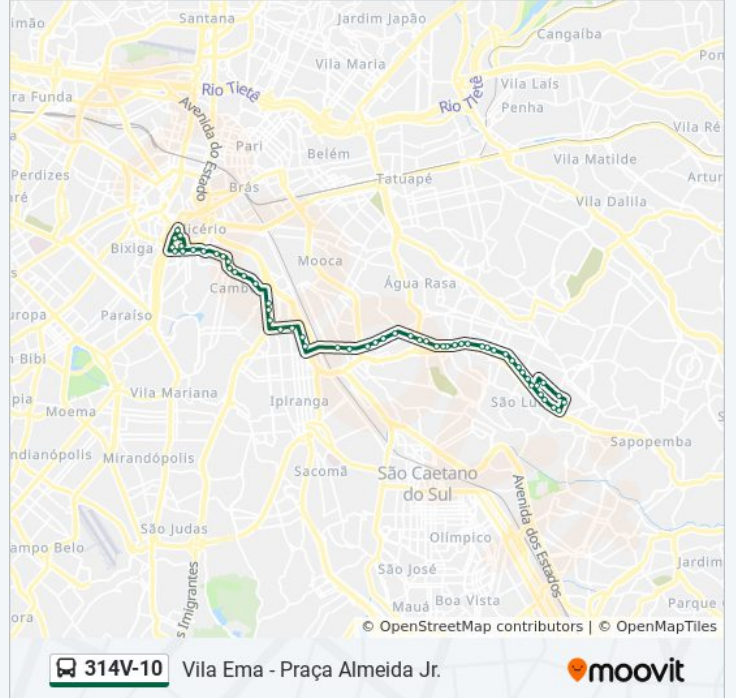

R. Tabor, 613

R. Tabor, 283

Avenida Dom Pedro I 1101 B/C - Pista Central

Av. D. Pedro I - Pista Central, 815

Av. D. Pedro I - Pista Central, 819

Avenida Dom Pedro I - Pista Central, 621

R. Independência, 1001

Rua Barão De Iguape 901

Rua Barão De Iguape 630

R. Br. de Iguape, 339

R. Br. de Iguape, 159

Av. da Liberdade, 533

Av. da Liberdade, 47

R. da Glória, 138

Pça. Dr. Almeida Júnior, 46

Sentido: VI. Ema

55 pontos

[VER OS HORÁRIOS DA LINHA](#)

Pça. Dr. Almeida Júnior, 46

R. da Glória, 474

R. da Glória, 734

R. Tamandaré, 103

R. do Lavapés, 238

Parada Scuvero

R. do Lavapés, 726

R. do Lavapés, 1095

R. Independência, 240

R. Independência, 560

R. Independência, 820

R. Independência, 1000

Av. D. Pedro I - Pista Central, 582