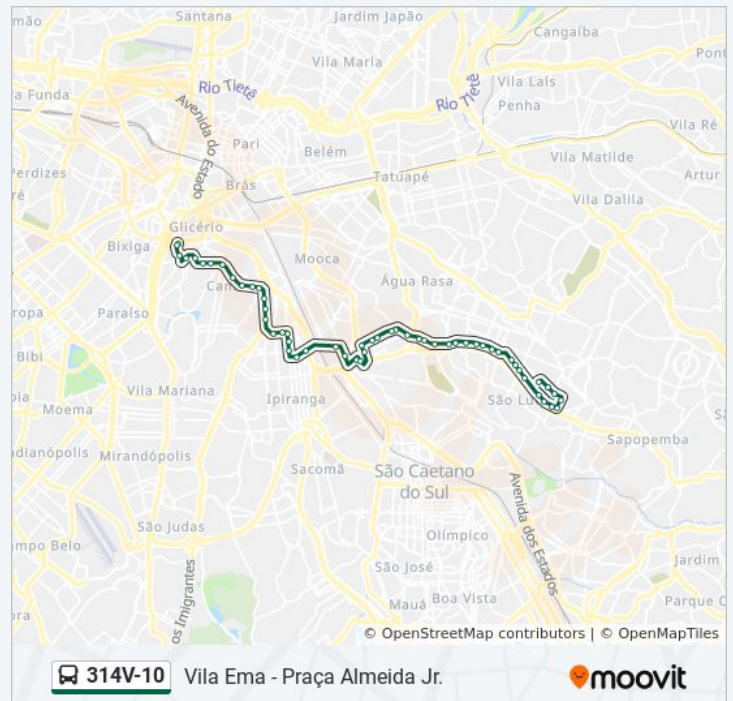

Rua Barão De Iguape 901

Rua Barão De Iguape 630

R. Br. de Iguape, 339

R. Br. de Iguape, 159

Av. da Liberdade, 533

Av. da Liberdade, 47

R. da Glória, 138

Pça. Dr. Almeida Júnior, 46

Rua Capitão Pacheco E Chaves 476c

R. Dianópolis, 4100

Av. Prof. Luiz Ignácio Anhaia Mello, 650

R. Ituverava, 444

R. Ibitirama, 567

R. Ibitirama, 183

Horários da linha de ônibus 314V-10

Tabela de horários sentido VI. Ema

Domingo	00:45 - 01:40
Segunda-feira	04:35 - 23:30
Terça-feira	00:20 - 23:30
Quarta-feira	00:20 - 23:30
Quinta-feira	00:20 - 23:30
Sexta-feira	00:20 - 23:30
Sábado	00:20 - 23:55

Informações da linha de ônibus 314V-10

Sentido: VI. Ema

Paradas: 55

Duração da viagem: 69 min

Resumo da linha:

Parada Pça. Pe. Damião

R. do Orfanato, 250

R. do Orfanato, 422

Rua Do Orfanato, 828