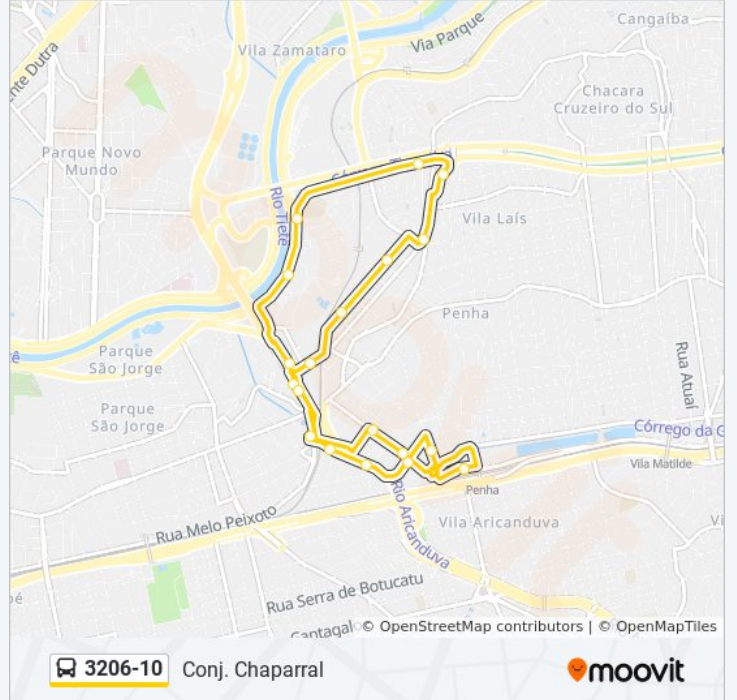

Os horários e os mapas do itinerário da linha de ônibus 3206-10 estão disponíveis, no formato PDF offline, no site: moovitapp.com. Use o [Moovit App](#) e viaje de transporte público por São Paulo e Região! Com o Moovit você poderá ver os horários em tempo real dos ônibus, trem e metrô, e receber direções passo a passo durante todo o percurso!

[Sobre o Moovit](#) • [Soluções MaaS](#) • [Países atendidos](#) • [Comunidade Mooviter](#)

© 2024 Moovit - Todos os direitos reservados

Confira os horários de chegada em tempo real!