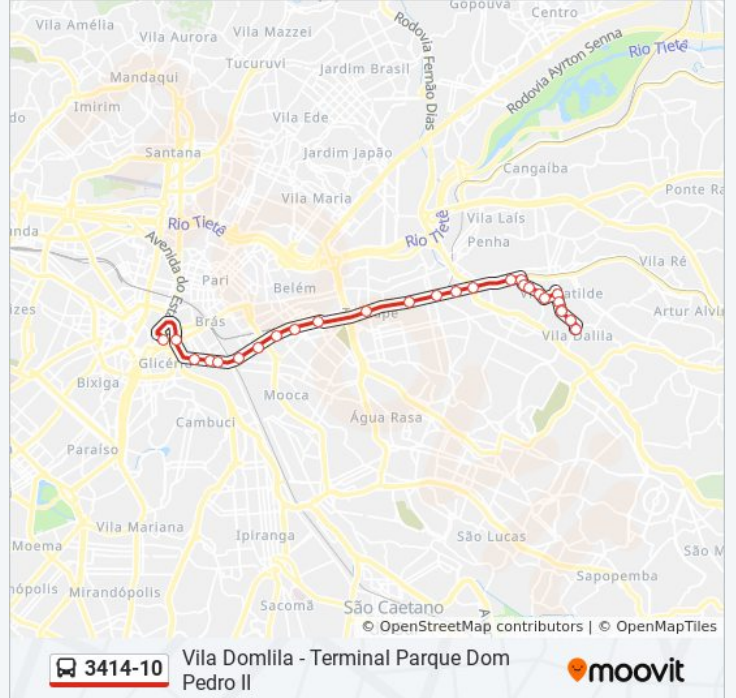

Use o aplicativo do Moovit para encontrar a estação de ônibus da linha 3414-10 mais perto de você e descubra quando chegará a próxima linha de ônibus 3414-10.

Sentido: Term. Pq. D. Pedro II

28 pontos

[VER OS HORÁRIOS DA LINHA](#)

Av. Dalila, 137

Av. Waldemar Carlos Pereira, 309

R. Da. Matilde, 922

R. Da. Matilde, 893

R. Da. Matilde, 685

R. Da. Matilde, 435

Av. Melchert, 905

Av. Melchert, 737

Praca Kennedy

Avenida Alcântara Machado 1025

Av. Alcântara Machado, 773

Av. Alcântara Machado, 351

Av. Alcântara Machado, 35

R. da Figueira, 249

Terminal Parque Dom Pedro II Plt.06

Sentido: VI. Dalila

31 pontos

[VER OS HORÁRIOS DA LINHA](#)

Terminal Parque Dom Pedro II Plt.06

Pq. D. Pedro II

Hospital D. Pedro II

Avenida Alcântara Machado 464

Avenida Alcântara Machado 1018

Praça Presidente Kennedy