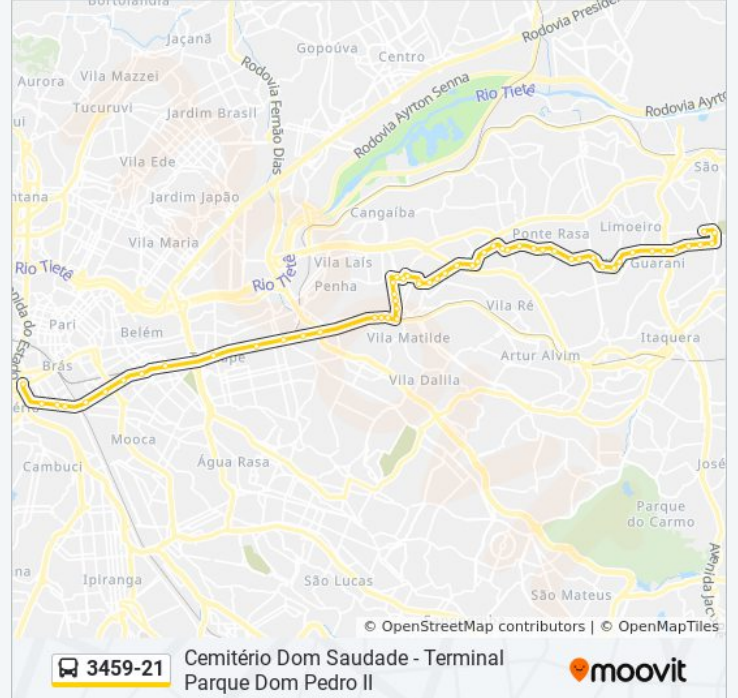

Av. Maria Santana, 1000
Avenida Afonso Lopes de Baião 1742
Estr. do Imperador, 6240
Estr. do Imperador, 5723
Estr. do Imperador, 5451
Estr. do Imperador, 5169
Estr. do Imperador, 4803
Estr. do Imperador, 4477
Estr. do Imperador, 3987
Estr. do Imperador, 1023
R. Mose Braghiroli
Estr. do Imperador, 3008
Av. Águia de Haia
Estr. de Mogi das Cruzes, 2233
Estr. de Mogi das Cruzes, 1971
Estr. de Mogi das Cruzes, 1423
Estr. de Mogi das Cruzes, 1089
Estr. de Mogi das Cruzes, 817
Estr. de Mogi das Cruzes, 437
Estr. de Mogi das Cruzes, 25
R. Embira, 441

R. Alvinópolis, 1350

R. Alvinópolis

Av. Cde. de Frontin, 1000

Av. Cde. de Frontin, 542

Av. Cde. de Frontin, 0

R. Melo Freire

Parada Metrô Tatuapé

Terminal Metrô Belém Sul

Av. Alcântara Machado, 3198

Instituto Brasileiro de Controle do Cancer

Av. Alcântara Machado, 2105

Praca Kennedy

Av. Alcântara Machado, 773

Av. Alcântara Machado, 351

Av. Alcântara Machado, 35

R. da Figueira, 249

Os horários e os mapas do itinerário da linha de ônibus 3459-21 estão disponíveis, no formato PDF offline, no site: moovitapp.com. Use o [Moovit App](#) e viaje de transporte público por São Paulo e Região! Com o Moovit você poderá ver os horários em tempo real dos ônibus, trem e metrô, e receber direções passo a passo durante todo o percurso!