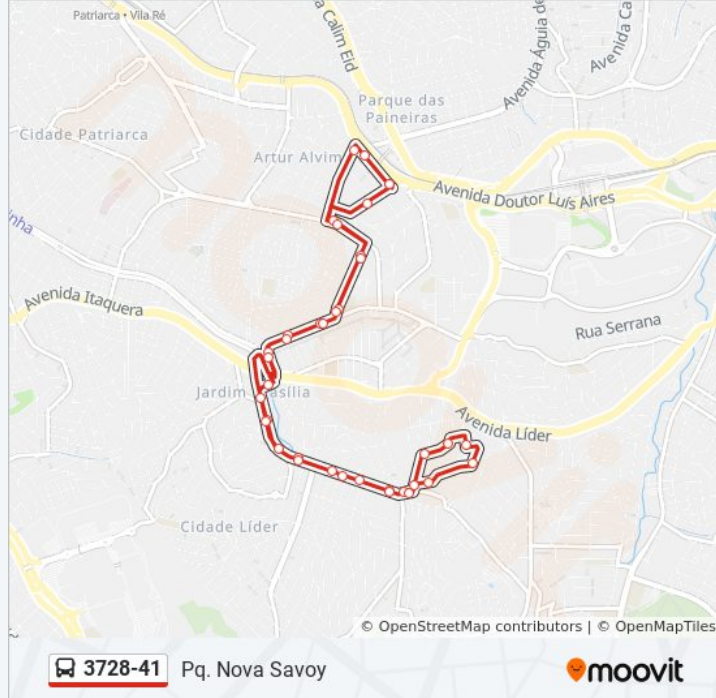

3728-41

Pq. Nova Savoy

Use O App

A linha de ônibus 3728-41 | (Pq. Nova Savoy) tem 1 itinerário.

(1) Pq. Nova Savoy: 00:00 - 23:40

Use o aplicativo do Moovit para encontrar a estação de ônibus da linha 3728-41 mais perto de você e descubra quando chegará a próxima linha de ônibus 3728-41.

**Sentido: Pq. Nova Savoy**

38 pontos

[VER OS HORÁRIOS DA LINHA](#)

R. Dr. Campos Moura, 341  
R. Dr. Campos Moura, 95  
Rua Peixoto Werneck 77  
Avenida Padre Francisco de Tolêdo 719  
R. Pe. Gabriel de Campos, 459  
R. Pe. Gabriel de Campos, 49  
Avenida Waldemar Tietz 633  
Avenida Waldemar Tietz 365  
Avenida Waldemar Tietz 137  
Av. Osvaldo Valle Cordeiro, 228  
Av. Osvaldo Valle Cordeiro, 382  
Av. Osvaldo Valle Cordeiro, 754  
Av. Osvaldo Valle Cordeiro, 1070  
Av. Osvaldo Valle Cordeiro, 1474  
R. Morubixaba, 1532  
R. Adolfo Lima Barros, 93  
R. Orlando Pellicci, 367  
Tr. do Lagarto Reptil, 149  
R. Pedro de Labatut, 690  
R. Pedro de Labatut, 501  
R. Marino Silvani, 22

**Informações da linha de ônibus 3728-41****Sentido:** Pq. Nova Savoy**Paradas:** 38**Duração da viagem:** 37 min**Resumo da linha:**

R. Morubixaba

Av. Osvaldo Valle Cordeiro, 1445

Av. Osvaldo Valle Cordeiro, 1179

Av. Waldemar Tietz, 652

R. Pe. Gabriel de Campos, 71

R. Pe. Gabriel de Campos, 436

Avenida Padre Francisco De Tolêdo 740

R. Maria Eugênia Celso, 233

R. Dr. Campos Moura, 341

Os horários e os mapas do itinerário da linha de ônibus 3728-41 estão disponíveis, no formato PDF offline, no site: [moovitapp.com](https://moovitapp.com). Use o [Moovit App](#) e viaje de transporte público por São Paulo e Região! Com o Moovit você poderá ver os horários em tempo real dos ônibus, trem e metrô, e receber direções passo a passo durante todo o percurso!