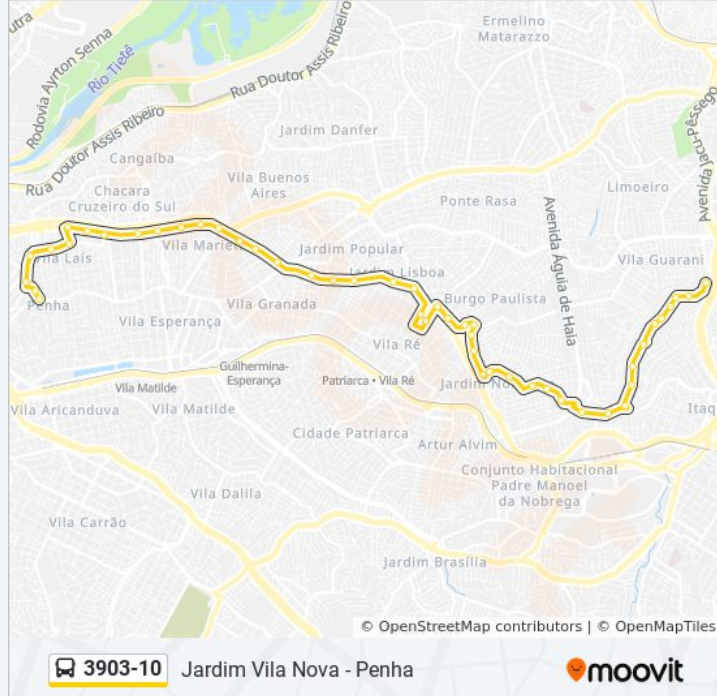

**Sentido: Jd. VI. Nova**

49 pontos

[VER OS HORÁRIOS DA LINHA](#)

Pça. Da. Micaela Vieira, 0

Rua Padre João 199

Av. Penha de França, 686

Av. Cangaiba, 240

R. Maria Tereza de Assunção, 284

Av. das Alamandas, 544

Av. das Alamandas, 844

Av. Ernesto Souza Cruz, 563

Av. Ernesto Souza Cruz, 556

Av. Ernesto Souza Cruz, 757

Av. Ernesto Souza Cruz, 1040

Av. Ernesto Souza Cruz, 1417

Av. Ernesto Souza Cruz, 2104

3903-10

Jardim Vila Nova - Penha

moovit

**Sentido: Penha**

50 pontos

[VER OS HORÁRIOS DA LINHA](#)

**Horários da linha de ônibus 3903-10**

Tabela de horários sentido Penha