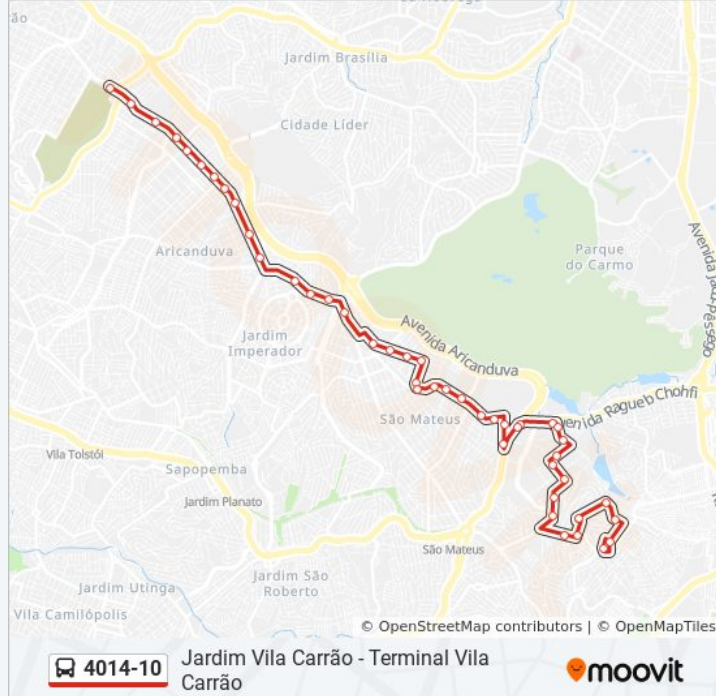

R. André de Almeida, 1620
R. André de Almeida, 1746
R. André de Almeida, 1982
R. André de Almeida, 2326
R. André de Almeida, 2539
Av. Furtado de Mendonca, 815
Av. Furtado de Mendonca, 500
Av. Ragueb Chohfi, 1400
Av. Ragueb Chohfi, 2110
R. Forte do Triunfo, 120
R. Forte do Triunfo, 315
R. Forte de Araxá, 710
R. Castor, 51
R. Cadencia, 326
R. Cadencia, 5
R. Nebulosas, 170
R. Via Láctea, 35
R. Sirius, 488
Av. Andrômeda, 146
Av. Andrômeda, 482
R. Projetada 5, 35
R. Dr. Eurícles Zerbini, 6
R. Renato Pereira, 11

Sentido: Term. VI. Carrão

39 pontos

[VER OS HORÁRIOS DA LINHA](#)

R. Renato Pereira, 11
R. Maciel Aranha, 201
Av. Andrômeda, 355
Av. Andrômeda, 98
R. Amalteia
R. Luís Barbalho Bezerra, 311

Horários da linha de ônibus 4014-10

Tabela de horários sentido Term. VI. Carrão

Domingo	Fora de Operação
Segunda-feira	04:00 - 23:30
Terça-feira	00:00 - 23:30
Quarta-feira	00:00 - 23:30
Quinta-feira	00:00 - 23:30
Sexta-feira	00:00 - 23:30
Sábado	00:00 - 23:40