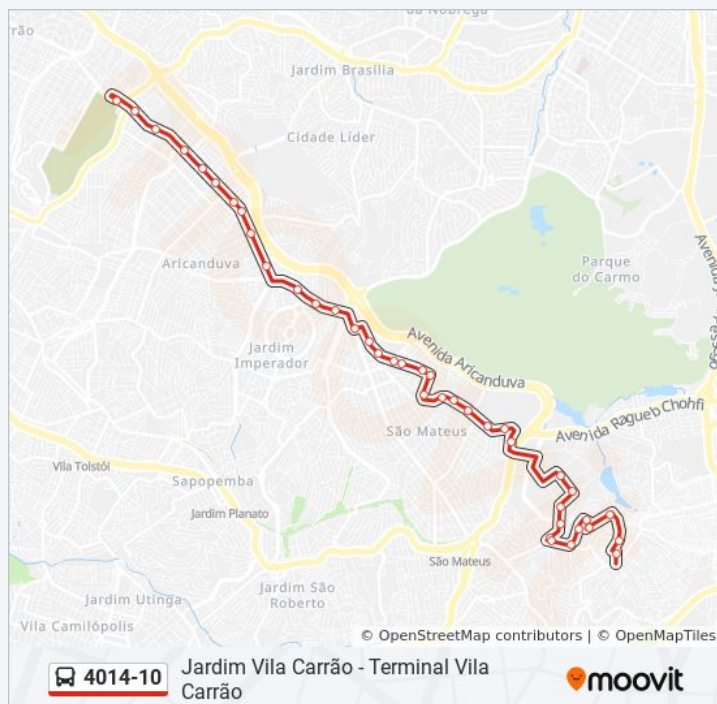

Terminal Vila Carrão

## Informações da linha de ônibus 4014-10

**Sentido:** Term. VI. Carrão

**Paradas:** 39

**Duração da viagem:** 48 min

**Resumo da linha:**

Os horários e os mapas do itinerário da linha de ônibus 4014-10 estão disponíveis, no formato PDF offline, no site: [moovitapp.com](https://moovitapp.com). Use o [Moovit App](#) e viaje de transporte público por São Paulo e Região! Com o Moovit você poderá ver os horários em tempo real dos ônibus, trem e metrô, e receber direções passo a passo durante todo o percurso!