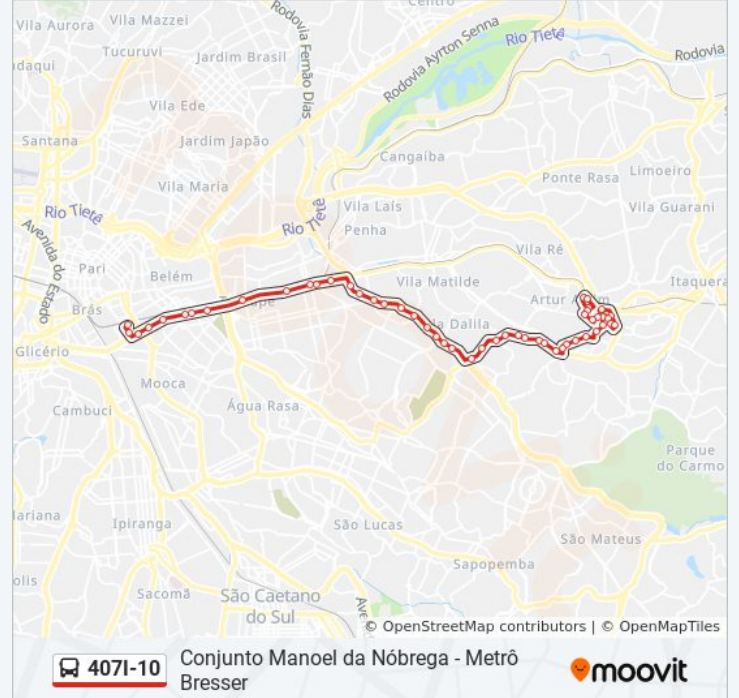

R. Pe. Vítor Mariano, 179

Rua Padre Tomás De Vilanova

R. Maria Eugênia Celso, 233

R. Dr. Campos Moura, 95

Rua Peixoto Werneck 77

R. Pedreira de Magalhães

## Sentido: Metrô Bresser

42 pontos

[VER OS HORÁRIOS DA LINHA](#)

R. Pedreira de Magalhães  
R. Maria Eugênia Celso, 248  
Rua Padre Tomás De Vilanova  
R. Pe. Vítor Mariano, 178  
R. Pe. Jerônimo Machado, 61  
R. Pe. José Vieira de Matos, 913  
R. Pe. José Vieira de Matos, 659  
R. Pe. José Vieira de Matos, 390  
R. Pe. José Vieira de Matos, 178  
Av. Pe. Estanislau de Campos, 475  
Av. Pe. Estanislau de Campos, 152  
Av. Waldemar Tietz, 1079  
Av. Valdemar Tietz  
Avenida Waldemar Tietz 633  
Avenida Waldemar Tietz 365  
Avenida Waldemar Tietz 137  
Av. Itaquera, 2931  
Av. Itaquera, 2840  
Av. Itaquera, 2743  
Av. Itaquera, 2211  
Av. Itaquera, 1885  
Av. Itaquera, 1503  
Av. Itaquera, 1031  
Av. Itaquera, 737  
Av. Aricanduva, 3465  
Av. Aricanduva, 3575  
Av. Aricanduva, 2969  
Av. Aricanduva, 2663  
Av. Aricanduva, 1111