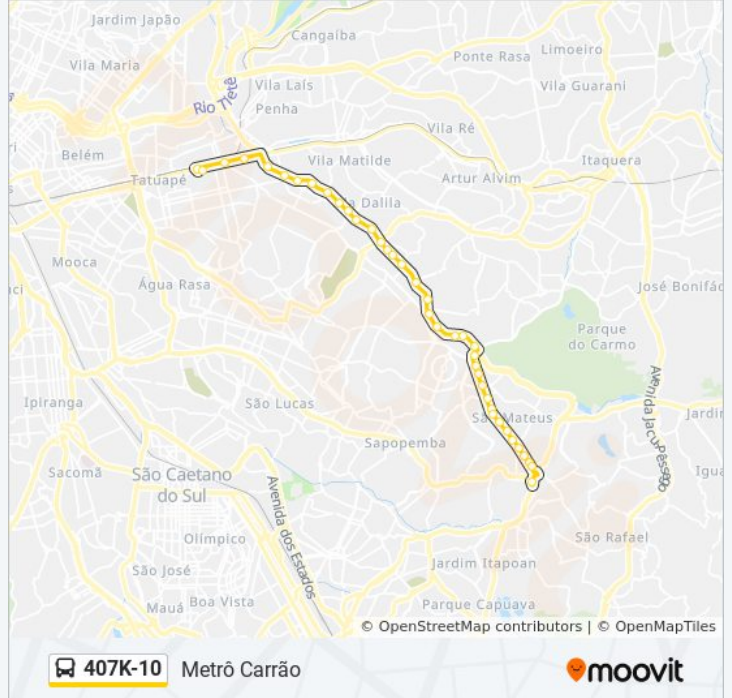

**Sentido: Metrô Carrão**

39 pontos

[VER OS HORÁRIOS DA LINHA](#)

Terminal São Mateus

Av. Mateo Bei, 3419

Av. Mateo Bei, 3247

Av. Mateo Bei, 3019

Av. Mateo Bei, 2787

Av. Mateo Bei, 2511

Av. Mateo Bei, 2225

Av. Mateo Bei, 1911

Av. Mateo Bei, 1641

Av. Mateo Bei, 1473

Av. Mateo Bei, 1181

Av. Mateo Bei, 824

Av. Mateo Bei, 454

Av. Mateo Bei, 263

Praça Nildo Gregório da Silva

Av. Aricanduva, 7351

Av. Aricanduva - R. Igarapé Azul

Av. Aricanduva, 6759

Av. Aricanduva, 6949

Av. Aricanduva, 6599

Av. Aricanduva, 5831

### Sentido: Term. São Mateus

40 pontos

[VER OS HORÁRIOS DA LINHA](#)

Terminal Metrô Carrão Sul  
R. Melo Freire, 4952  
Viaduto Antônio Abdo  
Av. Cde. de Frontin, 450  
Av. Aricanduva, 310  
Av. Aricanduva, 500  
Av. Aricanduva, 1054  
Av. Aricanduva, 152  
Av. Aricanduva, 1680  
Av. Aricanduva, 1100  
Av. Aricanduva, 2600