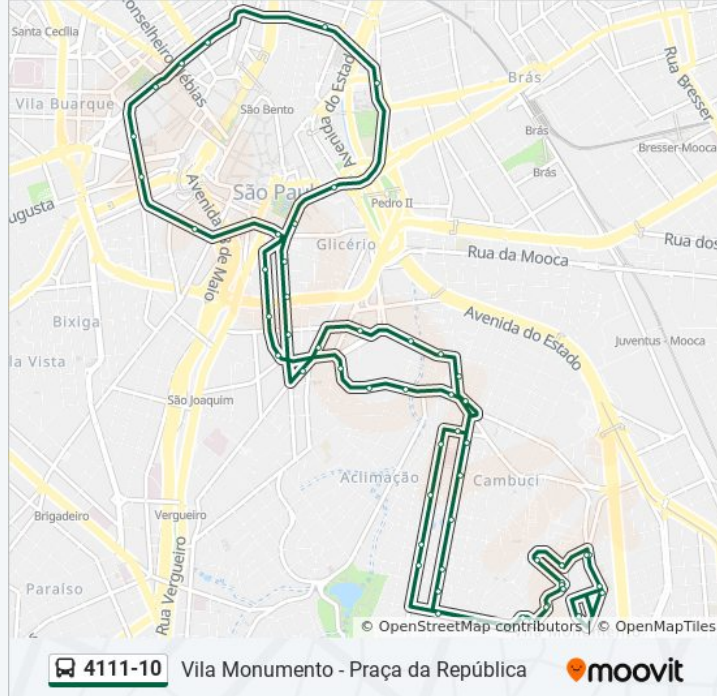

R. Glicério, 826

R. Cons. Furtado, 637

Rua Conselheiro Furtado, 371

Rua Conselheiro Furtado 51

Rua Anita Garibaldi 193

Avenida Rangel Pestana

Av. Mercúrio, 180

Av. Sen. Queiros, 586

Av. Sen. Queiros

Rio Branco 2

São João 2

Barão de Itapetinga

Av. S. Luís, 192

Viad. Nove de Julho, 175

R. Maria Paula, 53

Praça Doutor João Mendes

R. da Glória, 138

R. da Glória, 474

R. da Glória, 734

R. Tamandaré, 103

R. do Lavapés, 238

Parada Scuvero

R. do Lavapés, 726

R. do Lavapés, 1095

R. Albuquerque Maranhão, 97

Avenida Lacerda Franco, 282

Av. Lacerda Franco, 570

Av. Lacerda Franco, 964

Av. Lacerda Franco, 1112

R. Heitor Peixoto, 480

R. Heitor Peixoto, 700

R. Heitor Peixoto, 878

R. Heitor Peixoto, 1118