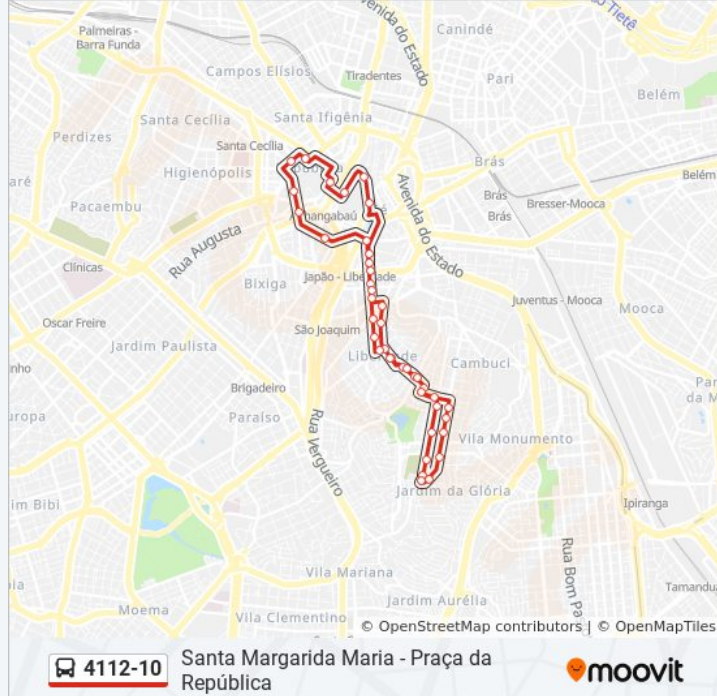

Sentido: Pça. da República

41 pontos

[VER OS HORÁRIOS DA LINHA](#)

Av. Lacerda Franco, 2095

Avenida Lins de Vasconcelos, 2044

Av. Lins de Vasconcelos, 1729

Av. Lins de Vasconcelos, 1392

Av. Lins de Vasconcelos, 1197

Informações da linha de ônibus 4112-10**Sentido:** Pça. da República**Paradas:** 41**Duração da viagem:** 53 min**Resumo da linha:**

Parada 3 - Theatro Municipal

Timbiras

Vieira De Carvalho

Av. S. Luís, 192

R. Pires da Mota, 280

R. Bueno de Andrade, 756

R. Almeida Torres, 88

R. Almeida Torres, 296

Av. Lacerda Franco, 1112

Av. Lacerda Franco, 1458

Av. Lacerda Franco, 1855

Avenida Lacerda Franco 2065

Os horários e os mapas do itinerário da linha de ônibus 4112-10 estão disponíveis, no formato PDF offline, no site: moovitapp.com. Use o [Moovit App](#) e viaje de transporte público por São Paulo e Região! Com o Moovit você poderá ver os horários em tempo real dos ônibus, trem e metrô, e receber direções passo a passo durante todo o percurso!