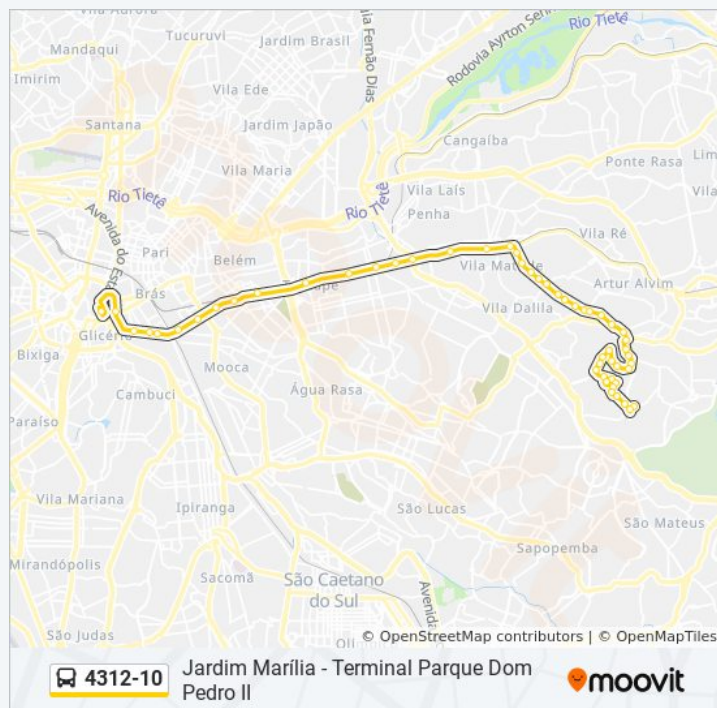

### Informações da linha de ônibus 4312-10

**Sentido:** Term. Pq. D. Pedro II

**Paradas:** 48

**Duração da viagem:** 80 min

**Resumo da linha:**

Av. Cde. de Frontin, 0

R. Melo Freire

Parada Metrô Tatuapé