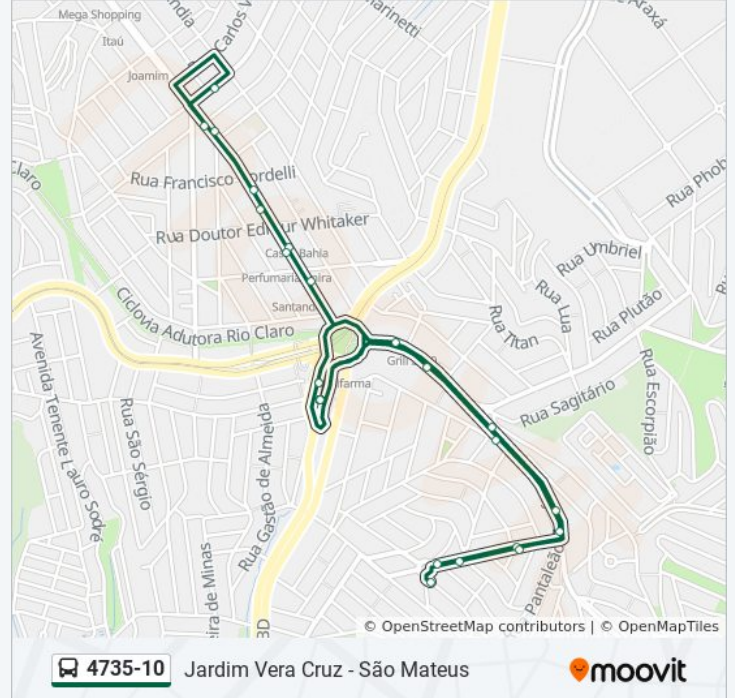

Sentido: Jd. Vera Cruz

32 pontos

[VER OS HORÁRIOS DA LINHA](#)

R. Dr. Felice Buscaglia, 680
R. Dr. Felice Buscaglia, 704
Av. Maria Luiza do Val Penteadado, 95
Av. Cláudio Augusto Fernandes, 121
Av. Maria Cursi, 1001
Av. Mateo Bei, 2750
Av. Mateo Bei, 3096
Av. Mateo Bei, 3244
Terminal São Mateus
Terminal São Mateus
Terminal São Mateus
Av. Sapopemba, 15900
Av. Sapopemba, 14340
Av. Sapopemba, 14700
Av. Salvador Jorge Velho, 98
R. Ponte do Guare, 15
R. João Padilha, 26
R. Redução de Caaguaçu, 17
Av. Sg. Iracitan Coimbra, 343
Av. Sg. Iracitan Coimbra, 147
Av. Sapopemba, 14635

Horários da linha de ônibus 4735-10

Tabela de horários sentido Jd. Vera Cruz

Domingo	00:30
Segunda-feira	03:40 - 23:35
Terça-feira	00:00 - 23:35
Quarta-feira	00:00 - 23:35
Quinta-feira	00:00 - 23:35
Sexta-feira	00:00 - 23:35
Sábado	00:00 - 23:55

Informações da linha de ônibus 4735-10**Sentido:** Jd. Vera Cruz**Paradas:** 32**Duração da viagem:** 34 min**Resumo da linha:**

Av. Sapopemba, 14335

Avenida Sapopemba 13874

Terminal São Mateus

Terminal São Mateus

Terminal São Mateus

Av. Mateo Bei, 3419

Av. Mateo Bei, 3247

Av. Mateo Bei, 3019

Av. Mateo Bei, 2787

Av. Maria Cursi, 1001

R. Dr. Felice Buscaglia, 680

Os horários e os mapas do itinerário da linha de ônibus 4735-10 estão disponíveis, no formato PDF offline, no site: moovitapp.com. Use o [Moovit App](#) e viaje de transporte público por São Paulo e Região! Com o Moovit você poderá ver os horários em tempo real dos ônibus, trem e metrô, e receber direções passo a passo durante todo o percurso!