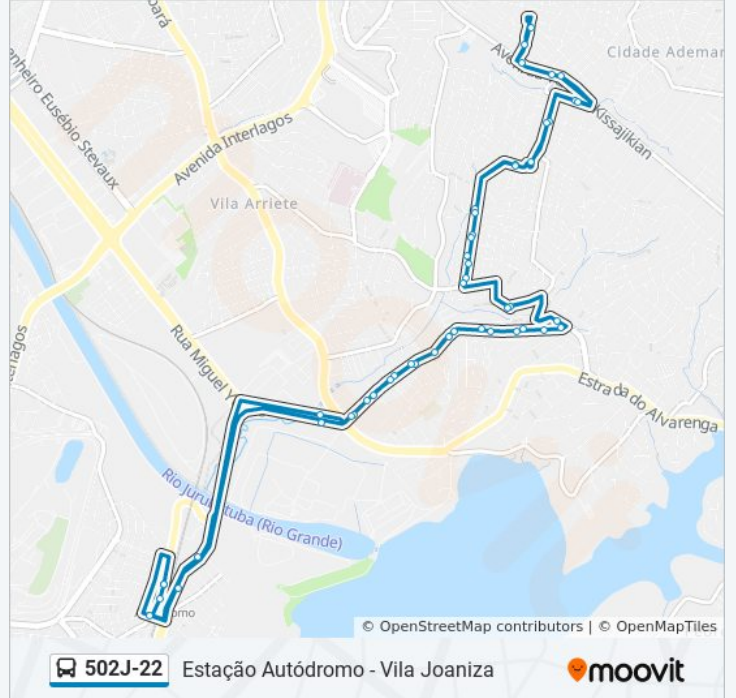

Sentido: Vl. Joaniza

52 pontos

[VER OS HORÁRIOS DA LINHA](#)

Rua Plínio Schmidt 145

Rua João Baptista Cataldo

Av. Jair Ribeiro da Silva, 51

R. Miguel Yunes, 943

R. Antônio do Campo, 72

R. Antônio do Campo, 254

R. Antônio do Campo, 434

R. Antônio do Campo, 630

R. Antônio do Campo, 770

R. Antônio do Campo, 906

R. Pontes de Moraes, 395

R. Pontes de Moraes, 165

Av. Augusto de Castro, 305

R. Bento José de Moraes, 65

Av. Eduardo Pereira Ramos, 231

R. Samuel Arnold, 1055

R. Samuel Arnold, 901

R. Samuel Arnold, 763

R. Samuel Arnold, 617

Rua Samuel Arnold 103

R. Fanfula, 183

Informações da linha de ônibus 502J-22**Sentido:** Vl. Joaniza**Paradas:** 52**Duração da viagem:** 66 min**Resumo da linha:**

R. Estanislau Moniusko, 159
Av. Yervant Kissajikian, 1879
Av. Yervant Kissajikian, 1816
Av. Yervant Kissajikian, 1629
Avenida Celso dos Santos 1225
Pça. José Francisco Leite, 1107
Av. Celso dos Santos, 1330
R. Estanislau Moniusko, 26
R. Fanfula, 214
Rua Vitório Gui 9
R. Samuel Arnold, 294
R. Samuel Arnold, 596
R. Samuel Arnold, 764
R. Samuel Arnold, 888
R. Samuel Arnold, 1100
Av. Eduardo Pereira Ramos, 222
R. Bento José de Moraes, 42
R. Pontes de Moraes, 64
R. Pontes de Moraes, 301
R. Pontes de Moraes, 545
R. Pontes de Moraes, 1185
R. Antônio do Campo, 935
R. Antônio do Campo, 833
R. Antônio do Campo, 615
R. Antônio do Campo, 465
R. Antônio do Campo, 220
R. Antônio do Campo, 82
R. Miguel Yunes, 950
Av. Jair Ribeiro da Silva, 52
R. Plínio Schmidt, 287
Rua Plínio Schmidt 145