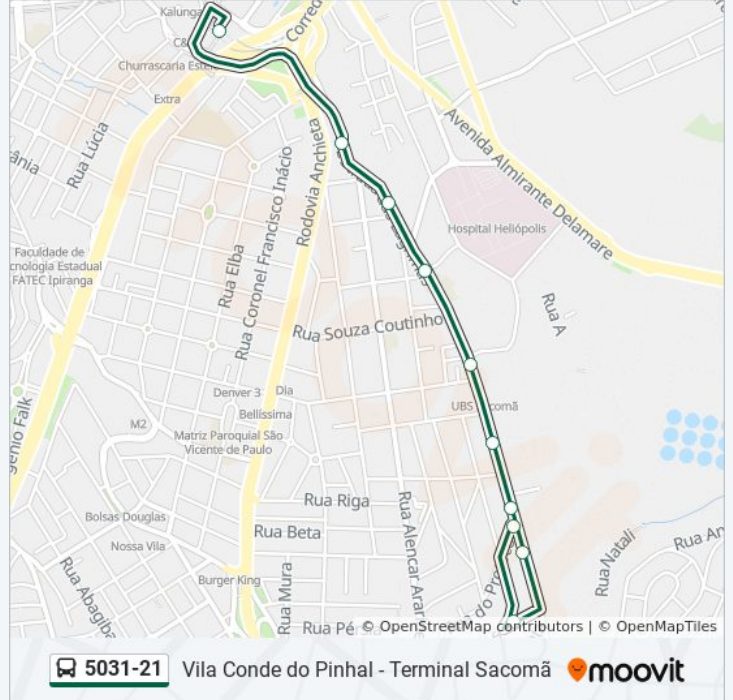

5031-21

Vila Conde do Pinhal - Terminal Sacomã

Use O App

A linha de ônibus 5031-21 | (Vila Conde do Pinhal - Terminal Sacomã) tem 2 itinerários.

(1) Term. Sacomã: 06:00 - 08:00(2) Vl. Cde. do Pinhal: 17:00 - 19:00

Use o aplicativo do Moovit para encontrar a estação de ônibus da linha 5031-21 mais perto de você e descubra quando chegará a próxima linha de ônibus 5031-21.

Sentido: Term. Sacomã

8 pontos

[VER OS HORÁRIOS DA LINHA](#)

Informações da linha de ônibus 5031-21**Sentido:** Term. Sacomã**Paradas:** 8**Duração da viagem:** 10 min**Resumo da linha:**

Sentido: Vl. Cde. do Pinhal

10 pontos

[VER OS HORÁRIOS DA LINHA](#)

- Terminal Sacomã
- Estr. das Lágrimas, 538
- Estr. das Lágrimas, 816
- Estr. das Lágrimas, 970
- Estr. das Lágrimas, 1312
- Estrada das Lágrimas 1590
- Estrada das Lágrimas 1806
- Estr. das Lágrimas, 2008
- R. Caripura, 381
- R. Protocolo, 50

Informações da linha de ônibus 5031-21

Sentido: Vl. Cde. do Pinhal

Paradas: 10

Duração da viagem: 14 min

Resumo da linha:

Os horários e os mapas do itinerário da linha de ônibus 5031-21 estão disponíveis, no formato PDF offline, no site: moovitapp.com. Use o [Moovit App](#) e viaje de transporte público por São Paulo e Região! Com o Moovit você poderá ver os horários em tempo real dos ônibus, trem e metrô, e receber direções passo a passo durante todo o percurso!