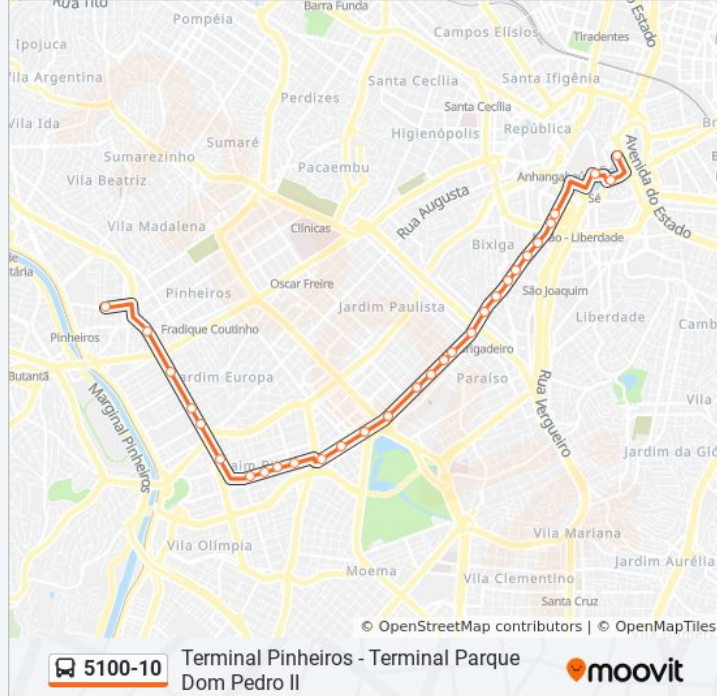

Av Brigadeiro Luís Antônio 3304

Avenida Brigadeiro Luís Antônio 3940

Parada Praça Dia Do Senhor

Hotel Unique

Av. Brig. Luís Antônio, 5012

R. Joaquim Floriano, 308

**Horários da linha de ônibus 5100-10**

Tabela de horários sentido Term. Pinheiros

Parada Bandeira Paulista 446

Rua Joaquim Floriano 708

R. Joaquim Floriano 930

R. Iguatemi, 334

Avenida Brigadeiro Faria Lima 2601

Avenida Brigadeiro Faria Lima 2369

Avenida Brigadeiro Faria Lima 1775

Dos Pinheiros

Parada 2 - Ferreira de Araújo

**Sentido: Term. Pq. D. Pedro II**

32 pontos

[VER OS HORÁRIOS DA LINHA](#)

Terminal Pinheiros

R. Paes Leme, 79

Av. Brg. Faria Lima, 1384

Avenida Brigadeiro Faria Lima 1828