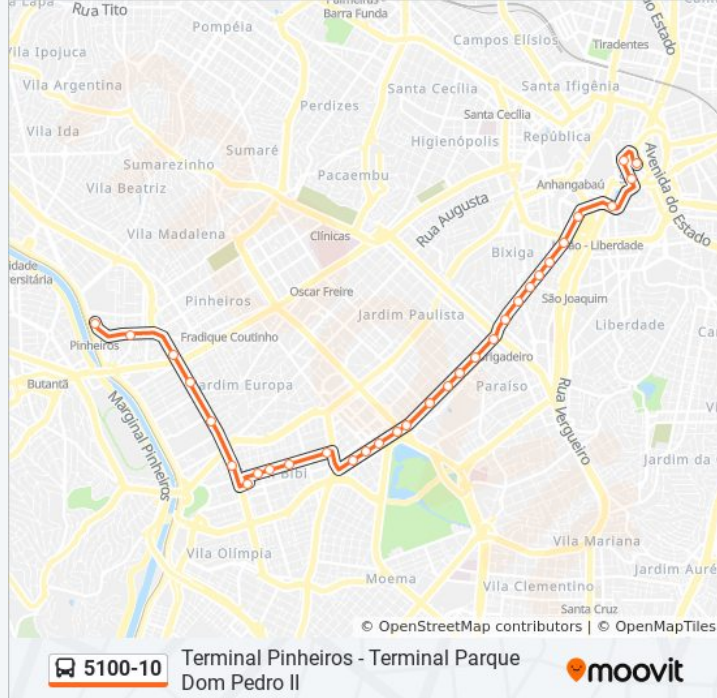

Av Brigadeiro Luís Antônio 3304

Avenida Brigadeiro Luís Antônio 3940

Parada Praça Dia Do Senhor

Hotel Unique

Av. Brig. Luís Antônio, 5012

R. Joaquim Floriano, 308

**Horários da linha de ônibus 5100-10**

Tabela de horários sentido Term. Pinheiros

### Informações da linha de ônibus 5100-10

**Sentido:** Term. Pq. D. Pedro II

**Paradas:** 32

**Duração da viagem:** 48 min

**Resumo da linha:**

Tutóia

Hospital Brigadeiro

Avenida Brigadeiro Luís Antônio 2337

Parada Paróquia Nossa Senhora Da Imaculada Conceição

Parada Treze de Maio

Avenida Brigadeiro Luís Antônio 1499

Av. Brig. Luís Antônio, 1289

Avenida Brigadeiro Luís Antônio 1089

Av. Brig. Luís Antônio, 755

Av. Brig. Luís Antônio, 355

Praça Doutor João Mendes

Rua Doutor Bitencourt Rodrigues 94

R. Dr. Bittencourt Rodrigues (Pça. Fernando Costa)

Terminal Parque Dom Pedro II Plt.01

Os horários e os mapas do itinerário da linha de ônibus 5100-10 estão disponíveis, no formato PDF offline, no site: [moovitapp.com](https://moovitapp.com). Use o [Moovit App](#) e viaje de transporte público por São Paulo e Região! Com o Moovit você poderá ver os horários em tempo real dos ônibus, trem e metrô, e receber direções passo a passo durante todo o percurso!