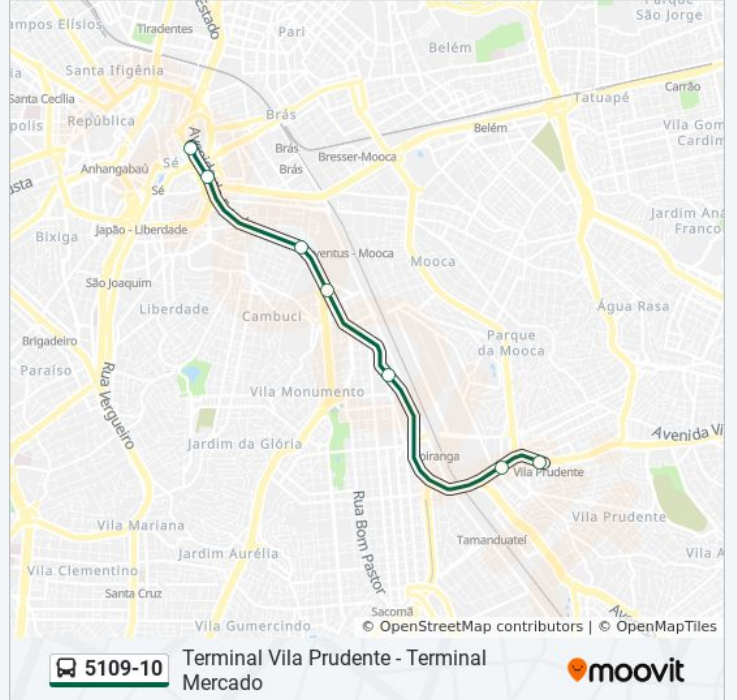

5109-10

Terminal Vila Prudente - Terminal Mercado

Use O App

A linha de ônibus 5109-10 | (Terminal Vila Prudente - Terminal Mercado) tem 2 itinerários.

(1) Term. Mercado: 00:05 - 23:40(2) Term. VI. Prudente: 00:05 - 23:40

Use o aplicativo do Moovit para encontrar a estação de ônibus da linha 5109-10 mais perto de você e descubra quando chegará a próxima linha de ônibus 5109-10.

Sentido: Term. Mercado

6 pontos

[VER OS HORÁRIOS DA LINHA](#)

Sentido: Term. VI. Prudente

7 pontos

[VER OS HORÁRIOS DA LINHA](#)

Terminal Mercado

Estação Metrô Pedro II

Estação Ana Neri

Estação Alberto Lion

Cay C/B

Informações da linha de ônibus 5109-10

Sentido: Term. VI. Prudente

Paradas: 7

Duração da viagem: 21 min

Resumo da linha:

Os horários e os mapas do itinerário da linha de ônibus 5109-10 estão disponíveis, no formato PDF offline, no site: moovitapp.com. Use o [Moovit App](#) e viaje de transporte público por São Paulo e Região! Com o Moovit você poderá ver os horários em tempo real dos ônibus, trem e metrô, e receber direções passo a passo durante todo o percurso!