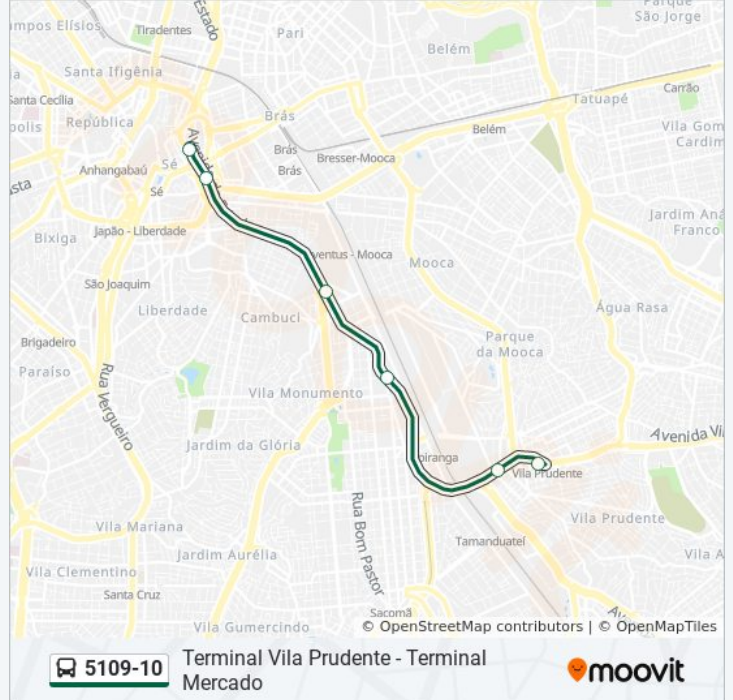

5109-10

Terminal Vila Prudente - Terminal Mercado

Use O App

A linha de ônibus 5109-10 | (Terminal Vila Prudente - Terminal Mercado) tem 2 itinerários.

(1) Term. Mercado: 00:05 - 23:40(2) Term. VI. Prudente: 00:05 - 23:40

Use o aplicativo do Moovit para encontrar a estação de ônibus da linha 5109-10 mais perto de você e descubra quando chegará a próxima linha de ônibus 5109-10.

Sentido: Term. Mercado

6 pontos

[VER OS HORÁRIOS DA LINHA](#)

Terminal Vila Prudente - Central - Plat. 4 e 5

Dianópolis

Cay B/C

Estação Alberto Lion

Estação Metrô Pedro II

Terminal Mercado

Horários da linha de ônibus 5109-10

Tabela de horários sentido Term. Mercado

Sentido: Term. VI. Prudente

7 pontos

[VER OS HORÁRIOS DA LINHA](#)

Terminal Mercado

Estação Metrô Pedro II

Estação Ana Neri

Estação Alberto Lion

Cay C/B