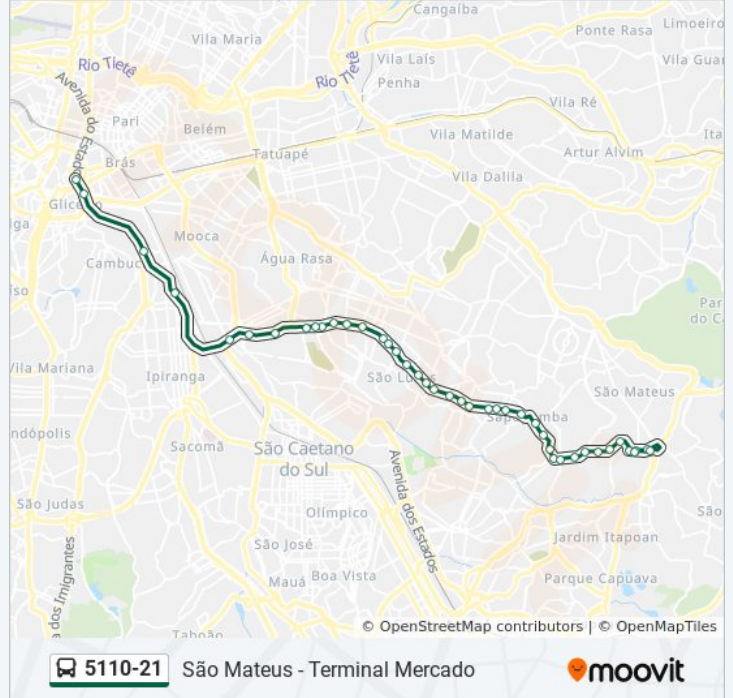

5110-21

São Mateus - Terminal Mercado

Use O App

A linha de ônibus 5110-21 | (São Mateus - Terminal Mercado) tem 1 itinerário.

(1) Term. Mercado: 05:20 - 07:45

Use o aplicativo do Moovit para encontrar a estação de ônibus da linha 5110-21 mais perto de você e descubra quando chegará a próxima linha de ônibus 5110-21.

Avenida Professor Luiz Ignácio Anhaia Mello
2655

Parada Rui Roxo

Terminal Vila Prudente - Central - Plat. 4 e 5

Dianópolis

Cay B/C

Estação Alberto Lion

Estação Metrô Pedro II

Os horários e os mapas do itinerário da linha de ônibus 5110-21 estão disponíveis, no formato PDF offline, no site: moovitapp.com. Use o [Moovit App](#) e viaje de transporte público por São Paulo e Região! Com o Moovit você poderá ver os horários em tempo real dos ônibus, trem e metrô, e receber direções passo a passo durante todo o percurso!