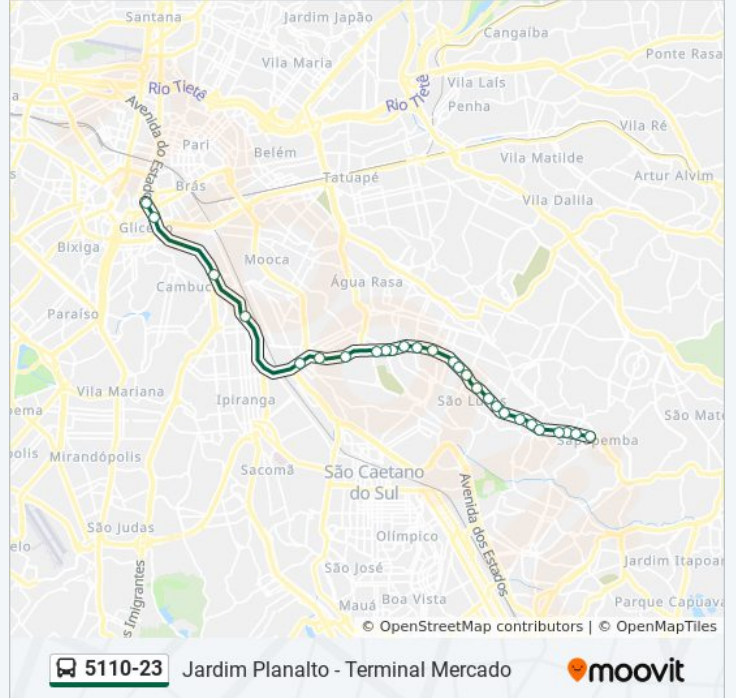

2655

Parada Rui Roxo

Terminal Vila Prudente - Central - Plat. 4 e 5

Dianópolis

Cay B/C

Estação Alberto Lion

Estação Metrô Pedro II

Os horários e os mapas do itinerário da linha de ônibus 5110-23 estão disponíveis, no formato PDF offline, no site: [moovitapp.com](https://moovitapp.com). Use o [Moovit App](#) e viaje de transporte público por São Paulo e Região! Com o Moovit você poderá ver os horários em tempo real dos ônibus, trem e metrô, e receber direções passo a passo durante todo o percurso!