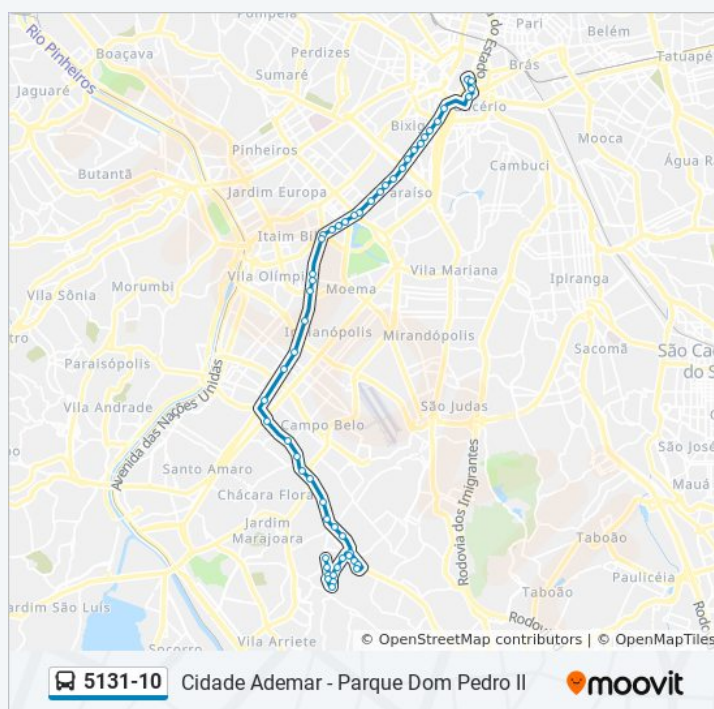

Avenida Professor Vicente Rao

Parada Adhemar de Moraes

Parada Jardim Cordeiro

Parada Jardim Cordeiro

Parada Monte Alegre

Estação de Transferência Washington Luiz

Parada Jardim Prudência

Vila Celeste (Berrini)

Avenida Professor Vicente Rao

Parada 2 - Morumbi B/C

Parada 2 - Vieira de Moraes B/C

Parada 2 - Portugal B/C

Eucaliptos B/C

Avenida Santo Amaro

Parada Afonso Braz B/C

Afonso Braz B/C 2

Parada J.K. B/C 2 - Número Avenida Santo Amaro 59

Parada Jk

Oliveira Dias

Terça-feira	04:45 - 23:30
Quarta-feira	04:45 - 23:30
Quinta-feira	04:45 - 23:30
Sexta-feira	04:45 - 23:30
Sábado	05:00 - 23:00

### Informações da linha de ônibus 5131-10

**Sentido:** Pq. D. Pedro II

**Paradas:** 53

**Duração da viagem:** 83 min

**Resumo da linha:**

Groelândia

Av. Brig. Luís Antônio, 4435

Parque Ibirapuera