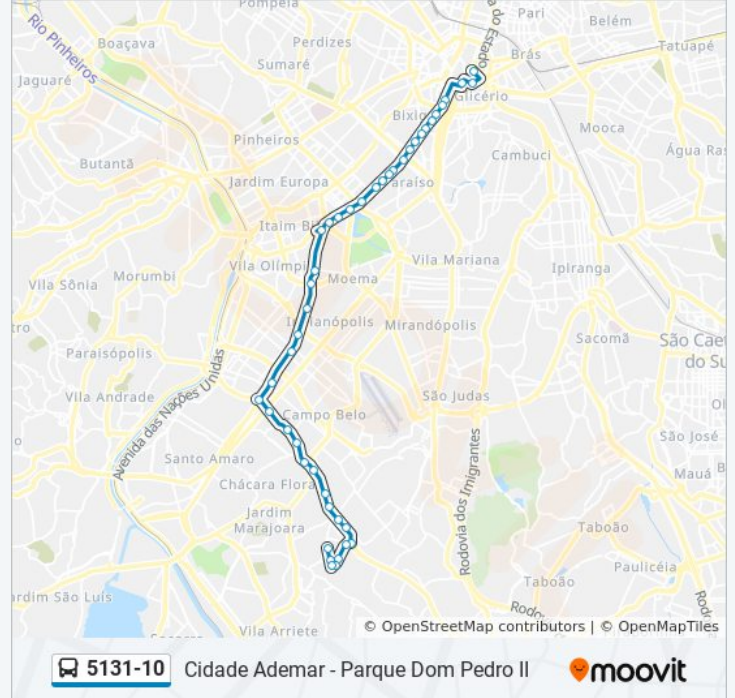

Av. Hélio Pellegrino, 1200

Av. Hélio Pellegrino, 0

Fiandeiras C/B 2

Parada 2 - Eucaliptos C/B

Parada 2 - Portugal C/B

Parada 2 - Vieira de Morais C/B

Parada 2 - Morumbi C/B

Avenida Roque Petroni Júnior 6101

Avenida Professor Vicente Rao

Parada Adhemar de Moraes

Parada Jardim Cordeiro

Parada Jardim Cordeiro

Parada Monte Alegre

Estação de Transferência Washington Luiz

Parada Jardim Prudência

Vila Celeste (Berrini)

Parada Djalma Franco

Parada Vila Canaã

Praça João de Luca

R. Domênico de Palma, 86

R. Domênico de Palma, 544

R. Domênico de Palma, 673

R. Ailson Simões, 547

R. Ailson Simões, 403

R. Ailson Simões, 86

**Sentido: Pq. D. Pedro II**

53 pontos

[VER OS HORÁRIOS DA LINHA](#)

R. Ailson Simões, 86

**Horários da linha de ônibus 5131-10**

Tabela de horários sentido Pq. D. Pedro II

Domingo