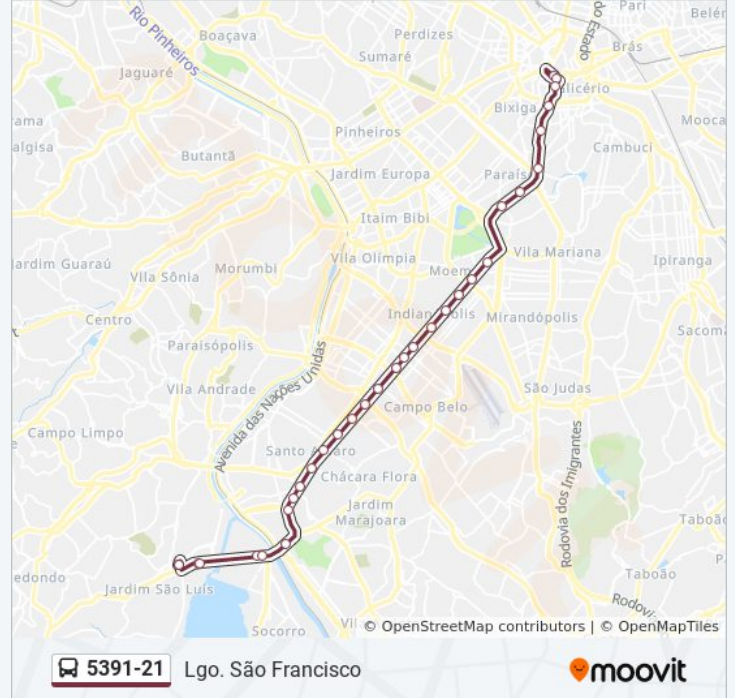

Sentido: Lgo. São Francisco

35 pontos

[VER OS HORÁRIOS DA LINHA](#)

Terminal Guarapiranga
Terminal Guarapiranga
Terminal Guarapiranga
Terminal Guarapiranga
Francisco Xavier
Av. Guarapiranga, 1837
Av. Guarapiranga
Peri Peri
Av. Guarapiranga, 152
Parada 1 - Vitor Manzini B/C
Al. Sto. Amaro, 169
Av. Adolfo Pinheiro, 96
Estação Adolfo Pinheiro 2
Avenida Adolfo Pinheiro 1000
Marechal Deodoro B/C
Américo Brasiliense B/C
Bela Vista B/C
Ana Catarina B/C
Joaquim Nabuco B/C
Gabriele D'Annunzio B/C
Vieira de Moraes B/C

Informações da linha de ônibus 5391-21**Sentido:** Lgo. São Francisco**Paradas:** 35**Duração da viagem:** 72 min**Resumo da linha:**

Morais de Barros B/C

Shopping Ibirapuera B/C

Jurucê B/C

Moema B/C • Metrô Moema

Republica do Líbano B/C

Av. Ibirapuera, 901

Prasça Vereador Miguel Sansigolo

Pc. Toronto

Viaduto do Paraíso

Av. 23 De Maio

Avenida 23 De Maio 412

Av. Vinte e Três de Maio

Av. Vinte e Três de Maio

R. Cristovão Colombo, 0

Os horários e os mapas do itinerário da linha de ônibus 5391-21 estão disponíveis, no formato PDF offline, no site: moovitapp.com. Use o [Moovit App](#) e viaje de transporte público por São Paulo e Região! Com o Moovit você poderá ver os horários em tempo real dos ônibus, trem e metrô, e receber direções passo a passo durante todo o percurso!