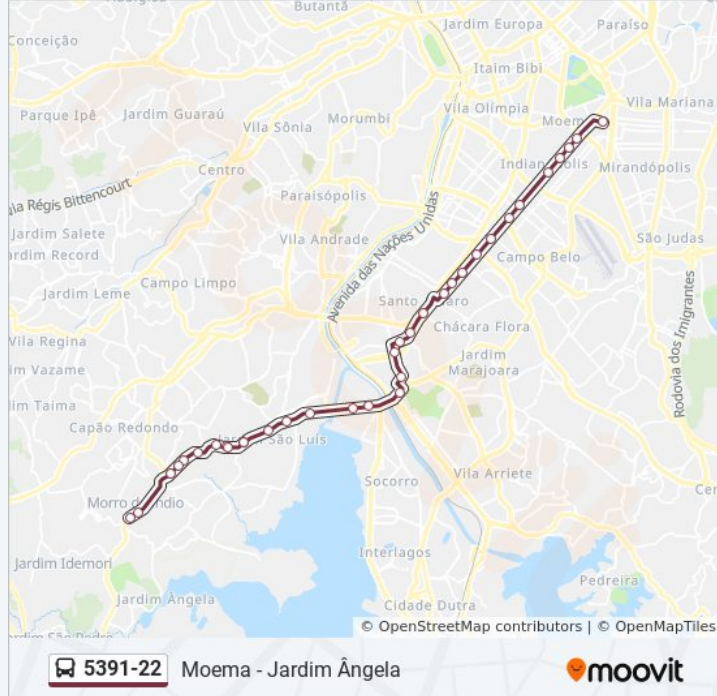

Sentido: Jd. Ângela

34 pontos

[VER OS HORÁRIOS DA LINHA](#)

R. Pedro De Toledo, 1650
Republica do Líbano C/B
Moema C/B • Metrô Moema
Jurucê C/B
Shopping Ibirapuera C/B 1 • Metrô Eucaliptos
Vieira de Moraes C/B
Gabriele D'Annunzio C/B
Joaquim Nabuco C/B
Ana Catarina C/B
Bela Vista C/B
Américo Brasiliense C/B
Graham Bell C/B
Parada 1 - Granja Julieta C/B
Parada Pe. José de Anchieta
Av. Mário Lopes Leão, 120
Barão Do Rio Branco 255
R. Benedito Fernandes, 88
Parada 2 - Vitor Manzini C/B
Rua Periperi
Avenida Guarapiranga 702
Francisco Xavier C/B

Informações da linha de ônibus 5391-22**Sentido:** Jd. Ângela**Paradas:** 34**Duração da viagem:** 86 min**Resumo da linha:**

Parada 2 - João de Abreu - C/B

Parada Piraporinha C/B

Daniel Klein C/B

Estr. do M Boi Mirim, 1654

Roberto Selmi Dei C/B

Estr. do M Boi Mirim, 2178

Lisandro Torres - C/B

Moreira da Silva C/B

Parada Mathias De Araujo C/B

Estr. do M Boi Mirim, 3636

Ernesto Pasqualucci C/B

Estr. do M Boi Mirim, 5320

Estrada do M'Boi Mirim

Os horários e os mapas do itinerário da linha de ônibus 5391-22 estão disponíveis, no formato PDF offline, no site: moovitapp.com. Use o [Moovit App](#) e viaje de transporte público por São Paulo e Região! Com o Moovit você poderá ver os horários em tempo real dos ônibus, trem e metrô, e receber direções passo a passo durante todo o percurso!