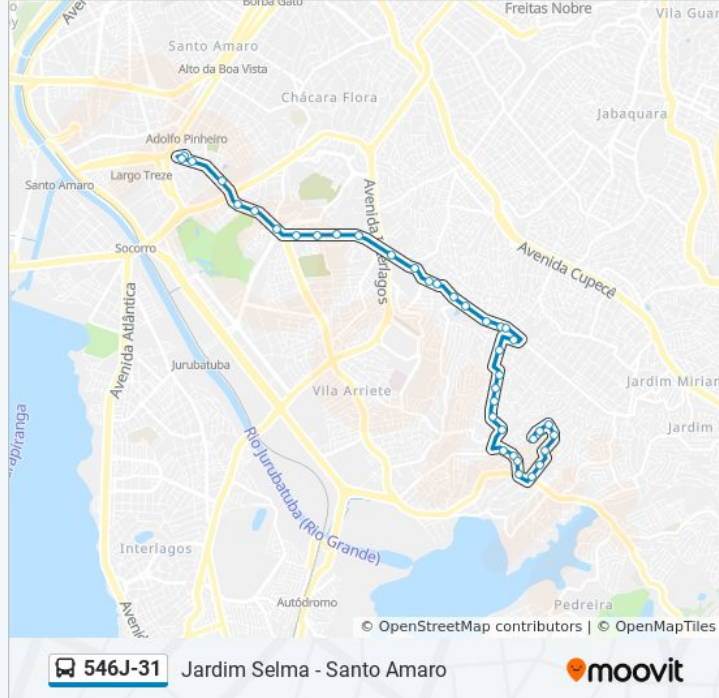

R. José Vieira Martins, 210

R. José Vieira Martins, 101

Av. Augusto de Castro, 44

Av. Augusto de Castro, 202

Av. Augusto de Castro, 534

Av. Augusto de Castro, 305

R. Bento José de Moraes, 65

Av. Eduardo Pereira Ramos, 572

Av. Yervant Kissajikian, 95

R. Sg. Geraldo Sant'Ana, 1035

R. Sg. Geraldo Sant'Ana, 683

R. Sg. Geraldo Sant'Ana, 435

R. Sg. Geraldo Sant'Ana, 155

Av. Nsa. Sra. do Sabará, 765

Av. Nsa. Sra. do Sabará, 409

Avenida Nossa Senhora de Sabará 155

R. Borba Gato, 228

R. Br. de Duprat, 195

R. Br. de Duprat, 46

R. Des. Bandeira De Mello, 254

Os horários e os mapas do itinerário da linha de ônibus 546J-31 estão disponíveis, no formato PDF offline, no site: [moovitapp.com](https://moovitapp.com). Use o [Moovit App](#) e viaje de transporte público por São Paulo e Região! Com o Moovit você poderá ver os horários em tempo real dos ônibus, trem e metrô, e receber direções passo a passo durante todo o percurso!