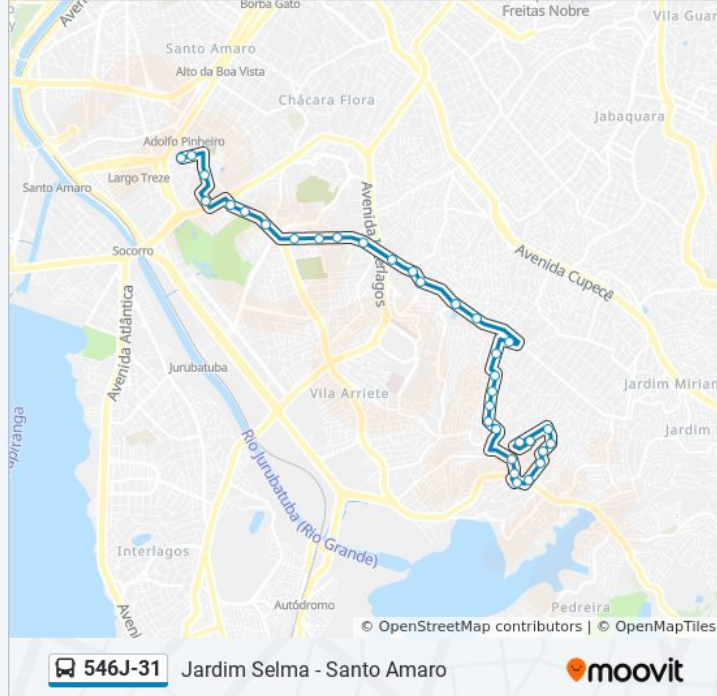

**Informações da linha de ônibus 546J-31****Sentido:** Jd. Selma**Paradas:** 33**Duração da viagem:** 44 min**Resumo da linha:**

R. Peixoto Melo Filho, 636

R. Mons. Maggi, 45

R. Bento José de Moraes, 42

Av. Augusto de Castro, 589

Av. Augusto de Castro, 99

Resturante Feijao De Corda

R. José Vieira Martins, 90

R. Manuel Rodrigues Mexelhão, 280

R. Alice dos Santos Peixe, 381

R. Alice dos Santos Peixe, 23

R. Glycerio Almeida Maciel, 79

R. Pedro Nogueira de Pazes, 31

### Sentido: Sto. Amaro

39 pontos

[VER OS HORÁRIOS DA LINHA](#)

R. Pedro Nogueira de Pazes, 31

R. Glycerio Almeida Maciel, 356

R. Glycerio Almeida Maciel, 499

R. Alice dos Santos Peixe, 146

R. Alice dos Santos Peixe, 426

R. José Vieira Martins, 210

R. José Vieira Martins, 101

Av. Augusto de Castro, 44

Av. Augusto de Castro, 202

Av. Augusto de Castro, 534

Av. Augusto de Castro, 305

R. Bento José de Moraes, 65

Av. Eduardo Pereira Ramos, 572