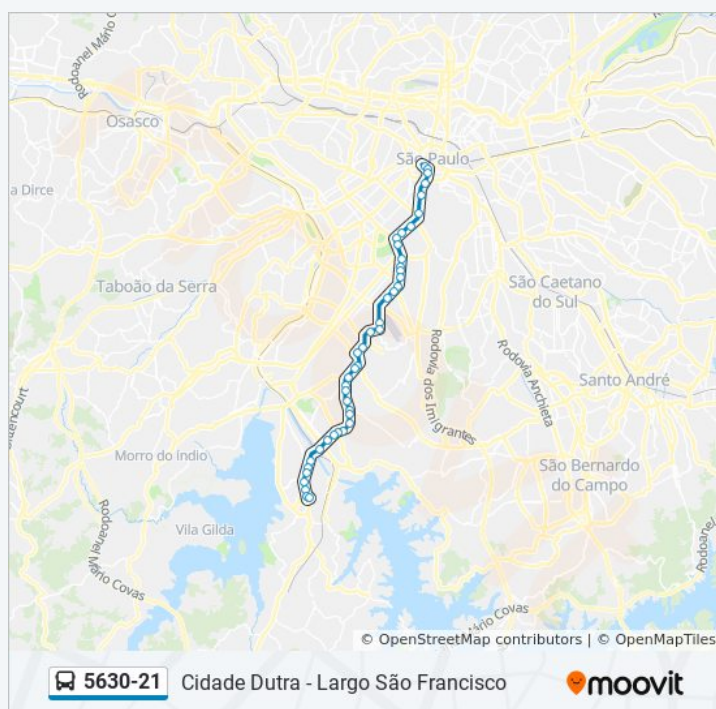

Av. Washington Luiz, 4872

Av. Washington Luiz, 5850

Av. Washington Luiz, 6200

Aeroporto de Congonhas B/C

Hospital Cruz Vermelha Brasileira | Brazilian Red Cross

Avenida Moreira Guimarães 299

Av. Rubem Berta, 1111

Avenida Rubem Berta

Avenida Professor Ascendino Reis

Avenida Professor Ascendino Reis, 2524 • Metrô Aacd-Servidor

Terça-feira	05:20 - 07:30
Quarta-feira	05:20 - 07:30
Quinta-feira	05:20 - 07:30
Sexta-feira	05:20 - 07:30
Sábado	Fora de Operação

Informações da linha de ônibus 5630-21

Sentido: Lgo. São Francisco

Paradas: 44

Duração da viagem: 86 min

Resumo da linha:

Av. Prof. Ascendino Reis, 411

Avenida Pedro Álvares Cabral 3037

Rua Doutor Astolfo Araújo