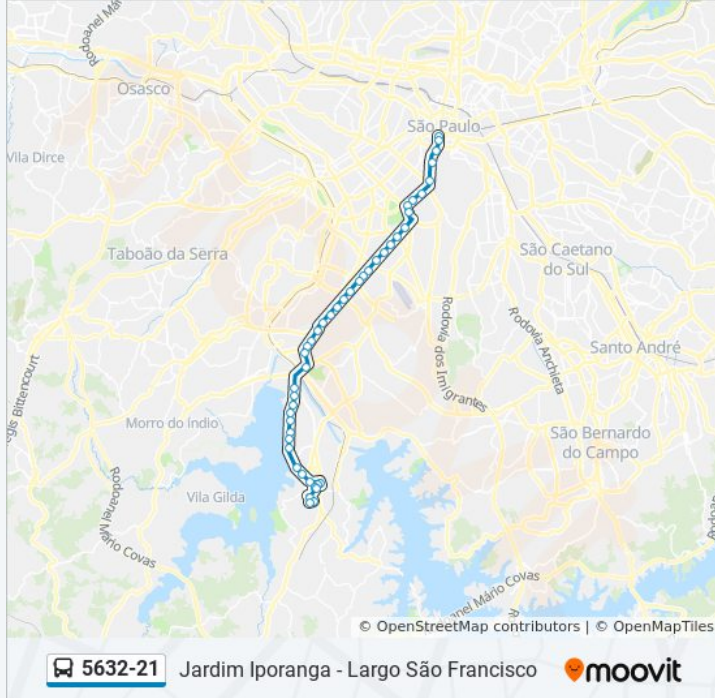

**Sentido: Lgo. São Francisco**

45 pontos

[VER OS HORÁRIOS DA LINHA](#)

R. Álvares Correia, 41  
R. Brás da Rocha, 34  
R. Brás da Rocha, 324  
R. Cassiano dos Santos, 494  
R. Cassiano dos Santos, 286  
R. Frederico René de Jaegher, 109  
Rio Bonito B/C Central  
Domenico Lauro C/B  
Papini B/C  
Mário Martins B/C  
Paranópolis B/C  
Porto Artur B/C  
Leonardo de Fassio B/C  
Nicolau B/C  
Primo Tisseli B/C  
Mar Del Plata B/C  
João de Barros B/C  
Parada Dos Inocentes B/C  
Parada 2 - Vitor Manzini B/C  
Al. Sto. Amaro, 169  
Av. Adolfo Pinheiro, 96

**Informações da linha de ônibus 5632-21****Sentido:** Lgo. São Francisco**Paradas:** 45**Duração da viagem:** 94 min**Resumo da linha:**

Estação Adolfo Pinheiro 2

Avenida Adolfo Pinheiro 1000

Marechal Deodoro B/C

Jurucê B/C

Moema B/C • Metrô Moema

Republica do Líbano B/C

Av. Ibirapuera, 901

Avenida Pedro Álvares Cabral 3037

Rua Doutor Astolfo Araújo

Prasça Vereador Miguel Sansigolo

Pc. Toronto

Viaduto do Paraíso

Av. 23 De Maio

Avenida 23 De Maio 412

Av. Vinte e Três de Maio

Av. Vinte e Três de Maio

Os horários e os mapas do itinerário da linha de ônibus 5632-21 estão disponíveis, no formato PDF offline, no site: [moovitapp.com](https://moovitapp.com). Use o [Moovit App](#) e viaje de transporte público por São Paulo e Região! Com o Moovit você poderá ver os horários em tempo real dos ônibus, trem e metrô, e receber direções passo a passo durante todo o percurso!